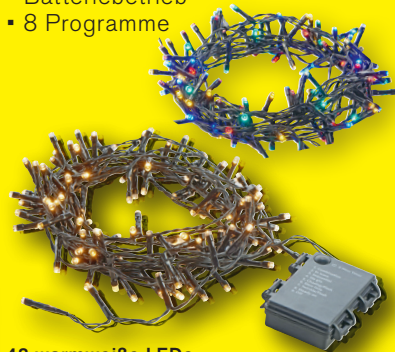

Bis zu 50% sparen

auf Lichterketten & Lichterdrähte!

LED-GALAXIE LICHTERKETTE

- Für innen & außen
- Mit Timer
- 8 versch. Programme

400 warmweiße LEDs
700 cm ~~12,95*~~ 5,99
560 warmweiße LEDs
850 cm ~~14,95*~~ 7,49

ab
5,99

LICHTERKETTE MIT STECKER FÜR INNEN & AUSSEN

- Mit Timer
- Warmweiße o. bernsteinfarbige LEDs
- 8 Programme

120 LEDs 900 cm
~~7,99*~~ 3,99
240 LEDs 1.500 cm
~~12,95*~~ 6,49
500 LEDs 1.300 cm
~~17,95*~~ 11,99

ab
3,99

LED-LICHTERKETTE

- Kaltweiße LEDs
- Mit Timer
- Für innen
- Batteriebetrieb

10 LEDs 120 cm ~~1,99*~~ 0,99
20 LEDs 220 cm ~~2,99*~~ 1,49
50 LEDs 520 cm ~~4,99*~~ 2,49

ab
0,99

LICHTERKETTEN FÜR INNEN & AUSSEN

- Mit Timer
- Batteriebetrieb
- 8 Programme

48 warmweiße LEDs
400 cm ~~3,99*~~ 1,99
80 warmweiße LEDs
445 cm ~~4,99*~~ 2,49
120 warmweiße o. bunte LEDs
645 cm ~~6,99*~~ 3,49
240 warmweiße LEDs
1.245 cm ~~9,99*~~ 4,99

ab
1,99

LICHTERDRAHT

- Mit Timer
- IP20
- Batteriebetrieb

10 warmweiße LEDs
80 cm ~~1,00*~~ 0,59
20 warmweiße LEDs
130 cm ~~1,49*~~ 0,79
50 warmweiße LEDs
300 cm ~~1,99*~~ 0,99
100 warmweiße LEDs
550 cm ~~2,49*~~ 1,19

ab
0,59