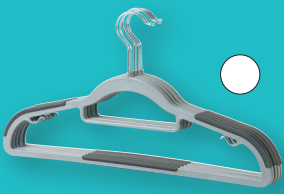

• DIN A4
• Wolkenmarmor

① Breite 5 cm

1,79*

② Breite 8 cm

1,99*

je
1,49

UNIVERSAL-BÜGEL

- Drehbarer Haken
- Rutschfeste Oberfläche