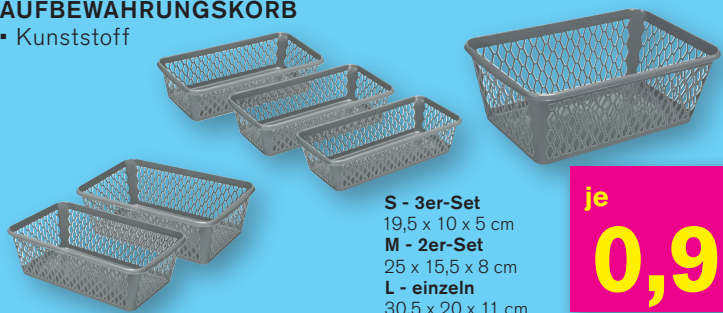

AUFBEWAHRUNGSKORB

• Kunststoff

S - 3er-Set
19,5 x 10 x 5 cm
M - 2er-Set
25 x 15,5 x 8 cm
L - einzeln
30,5 x 20 x 11 cm

je
0,99

HEFTGERÄT

• Für 24/6 & 26/6
Heftklammern
• Zusammenheften
von bis zu
25 Blatt möglich

3,99*
3,49