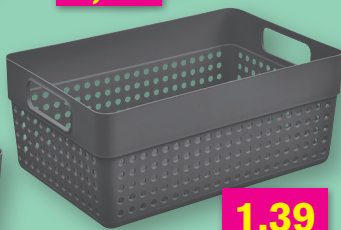

0,79

0,59

2,39

0,89

1,39

RATTAN-KÖRBE

▪ Kunststoff

1,49

2,99

4 L 25 x 19 x 10 cm 1,49
10 L 40 x 17 x 12 cm 2,99

ORGANIZER

▪ Kunststoff

350 ml	31,5 x 24,5 x 23 cm	0,59
750 ml	24 x 7,5 x 5 cm	0,79
1,25 L	15,5 x 11,5 x 7,5 cm	0,89
3,5 L	23,5 x 15,5 x 10 cm	1,39
10 L	32,5 x 23,5 x 14 cm	2,39

ab
0,59

ab
1,49

SCHUBLADENTURM

- 37 x 27 x 63 cm
- Kunststoff
- Mit 2 Rollen

16,49

**WOCHEN
HIGH
LIGHTS**

8,99

7,99

6,99

AUFBEWAHRUNGSBOX CHESSE

- Kunststoff
- Deckel mit Clipverschluss
- Abnehmbare Rollen
- Stapelbar
- BPA-frei

bis zu -36%

ab
6,99

40 L 58 x 40 x 26 cm	10,99*	6,99
60 L 58 x 40 x 35 cm	11,99*	7,99
80 L 58 x 40 x 44 cm	12,99*	8,99

**ABFALLEIMER
MIT TRENNSYSTEM**

- 43 x 51 x 33 cm
- 2 x 23 L
- Kunststoff

-20%

24,99*

19,99

SCHWERLASTBOXEN

- Versch. Größen
- Aus recyceltem Kunststoff

630 kg

13,99

60 LITER

410 kg

TRAGLAST
42 LITER

10,99

350 kg

TRAGLAST
24 LITER

8,99

ab

8,99

24 L 50 x 20 x 40 cm	8,99
42 L 50 x 35 x 40 cm	10,99
60 L 60 x 40 x 40 cm	13,99