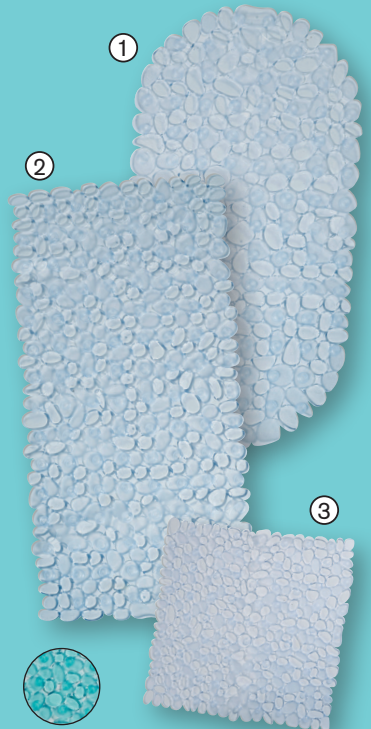

▪ 180 x 200 cm

▪ 100 %  
Polyester

**6,99**

Duschvorhangringe  
12 Stück

koob

**DUSCH-  
VORHANG-  
RINGE**

**12 Stück**

~~2,99\*~~

**0,99**

**DUSCH-  
VORHANG-  
STANGE**

▪ Aluminium

▪ 80-130 cm

**-50%**

~~9,99\*~~

**4,99**

**BADEWANNEN- O. DUSCH-  
EINLAGE STEINOPTIK**

▪ PVC

① Badewanneneinlage: 69 x 36 cm

② Badewanneneinlage: 71 x 36 cm

③ Duscheinlage: 53 x 52 cm

**BADEMATTE**

▪ Polyester

▪ Anthrazit o. grau

40 x 60 cm