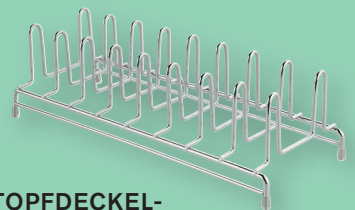

TOPFDECKELHALTER

- 33,5 x 13,5 x 10 cm
- Mit 8 Fächern

3,99