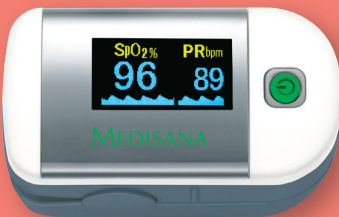

UVP ~~9,95~~ \*\*  
**6,99**

weinberger®

**SAUGHALTEGRIFF**

- 29,5 x 9,8 x 8,5 cm
- Mit 2 großen Saugnapfen
- Universell einsetzbar
- Schnelle Anbringung ohne zu bohren
- Belastbarkeit: max. 100 kg

UVP ~~9,95~~ \*\*  
**7,99**

medisana®

**PULS-OXIMETER PM100**

- Misst Blutsauerstoffsättigung & Herzfrequenz (Pulsfrequenz)
- Einfache „One Touch“-Bedienung
- Messdarstellung auf OLED-Display
- Inkl. Batterien

UVP ~~50,95~~ \*\*  
**16,99**

**LIFEMED 7-TAGE-TABLETTEN-BOX**

~~3,99~~ \*  
**3,49**

**ECOMED OBERARMBLUTDRUCK-MESSGERÄT**

- Schnelle & zuverlässige Messmethode
- Displayanzeige: Systole, Diastole, Puls, Datum & Uhrzeit
- Speicherplatz für 2 x 90 Messergebnisse