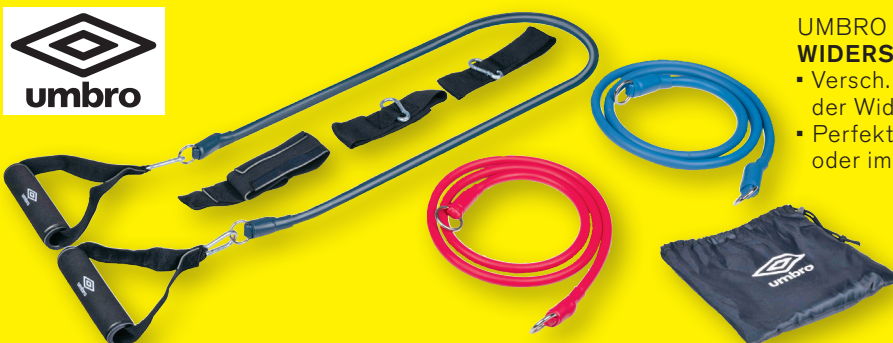

- Brenndauer bis zu 85 Std.
- Höhe 9 o. 14 cm

Nr. 3 **0,39**  
 Nr. 6 **0,79**

**0,39**

ab  
**0,39**

**SPAREN MIT ZOXX®**

**TOPF-SCHWAMM XXL**  
 • 60 x 8 x 5 cm

**24er-Pack**  
~~1,19\*~~  
**0,99**

**UMBRO WIDERSTANDSBAND-SET**

- Versch. Farben zur Identifizierung der Widerstandskraft
- Perfekt für das Training zu Hause oder im Fitnessstudio

**9-teilig**  
**9,99**

weinberger®

**GREIFARM MIT MAGNETSPITZE**

- Mit Magnet & Haken
- Problemloses Aufheben ohne Bücken
- 76 cm

UVP ~~9,95~~ \*\*  
**6,99**

weinberger®

**SAUGHALTEGRIFF**

- 29,5 x 9,8 x 8,5 cm
- Mit 2 großen Saugnapfen
- Universell einsetzbar
- Schnelle Anbringung ohne zu bohren
- Belastbarkeit: max. 100 kg

UVP ~~9,95~~ \*\*  
**7,99**