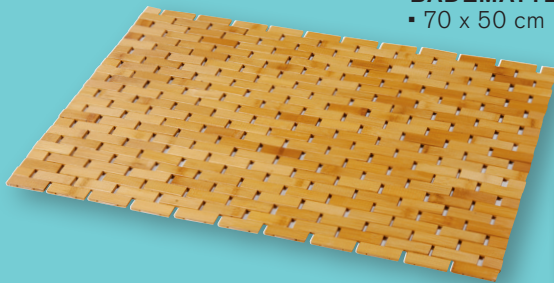

BADEMATTE BAMBUS

▪ 70 x 50 cm

9,99