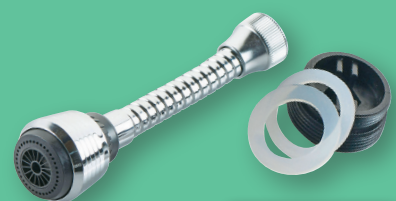

UVP ~~9,95~~ \*\*  
**6,99**

weinberger®

**SAUGHALTEGRIFF**

- 29,5 x 9,8 x 8,5 cm
- Mit 2 großen Saugnapfen
- Universell einsetzbar
- Schnelle Anbringung ohne zu bohren
- Belastbarkeit: max. 100 kg

UVP ~~9,95~~ \*\*  
**7,99**

## SPÜLBECKENMATTE

- 29 x 29 cm
- Kunststoff
- Individuell zuschneidbar
- Versch. Farben

-42%  
3,49\*  
**1,99**

WASSERSPARSET INKL. GEWINDE-ADAPTER  
▪ Ø 3,5 x 6 cm

-50%  
3,99\*  
**1,99**

LUFTSPRUEDELBRAUSE MIT FLEXSCHLAUCH  
▪ Ø 3,5 x 15,5 cm