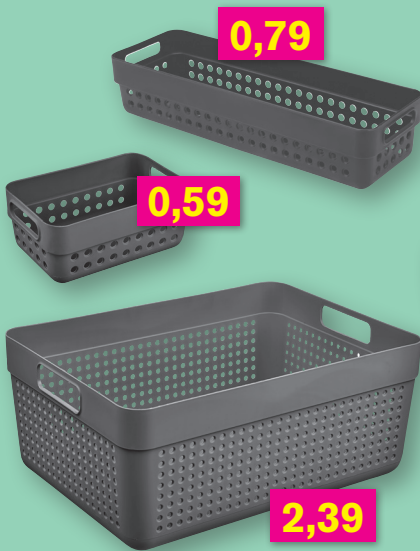

~~-40%~~  
~~49,99 \*~~  
**29,99**

**3 Jahre Garantie**  
auf alle tectro.-Artikel\*\*\*

- QUICKPACK BACKPAPIER FÜR HEISSLUFT-FRITTEUSEN**
- ø 16 x 4,5 cm
  - Hitzebeständig bis max. 220°C

**25 Stück**  
**0,99**