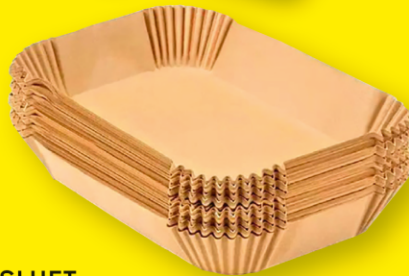

**9,99**

**TECTRO HEISSLUFTFRITTEUSE DOPPELKAMMER**

- 2.200 Watt
- 8,0 L Fassungsvermögen (2x 4,0 L)
- Keramikbeschichtete Frittierkörbe
- LED-Touch Display

**HEISSLUFT-FRITTEUSEN-BACKPAPIER**

- 22 x 14 x 4,5 cm
- Hitzebeständig bis 225 °C