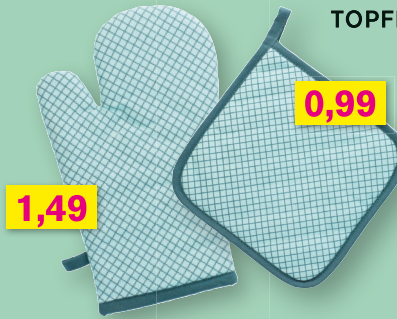

ab **1,49**

FALTBARES SIEB MIT STIEL

- 35,5 x 19 x 10 cm

1,89

GLASSCHÜSSEL-SET

- 130-850 ml Fassungsvermögen
- Mit Deckel

5-teilig
5,99

FALTBARE SCHÜSSEL

25 x 25 x 9 cm
2,29
30 x 30 x 11 cm
3,49

ab **2,29**

FALTBARES SIEB

- 27 x 22 x 9 cm

2,49

FALTBARER GESCHIRRABTROPFKORB

- 37 x 31 x 13 cm

5,99

FALTBARES SCHNEIDEBRETT

- 40 x 30 x 15 cm

5,99

20% Rabatt
auf Gewürze & Gewürzmischungen

TOPFLAPPEN O. OFENHANDSCHUH

1,49

0,99

Topflappen

20 x 20 cm ~~1,99*~~ **0,99**

Ofenhandschuh

18 x 29 cm ~~2,49*~~ **1,49**

bis zu **-50%**
ab **0,99**

CADEA GEWÜRZE & GEWÜRZMISCHUNGEN

- Versch. Sorten

Oregano
15 g Beutel (1 kg = 68,67) ~~1,29*~~ **1,03**

Pommes frites Salz
150 g Dose (1 kg = 7,93) ~~1,49*~~ **1,19**