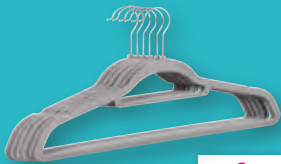

TURMWÄSCHESTÄNDER

- Trockenlänge 30 m
- 3 unabhängige Etagen
- Füße mit Rollen
- Einklapbar für praktische Lagerung

19,99

BÜGELBRETT PREMIO

- Mit Steckdose & Kabelhalterung
- Transportverriegelung
- Rutschfeste Füße
- Bezug aus 50 % Baumwolle/ 50 % Polyester

-16%
29,99*
24,99

**UNIVERSAL
KLEIDERBÜGEL
BEFLOCKT**

- Rutschhemmender Samtbezug
- Drehbarer Haken

6er-Set
-40%
2,99*
1,79

**UNIVERSAL-
BÜGEL**

- Drehbarer Haken
- Rutschfeste Oberfläche

6er-Set
-40%
2,99*
1,79