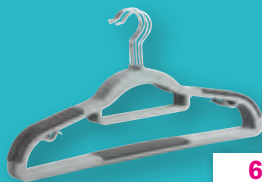

TURMWÄSCHESTÄNDER

- Trockenlänge 30 m
- 3 unabhängige Etagen
- Füße mit Rollen
- Einklapbar für praktische Lagerung

19,99

BÜGELBRETT PREMIO

- Mit Steckdose & Kabelhalterung
- Transportverriegelung
- Rutschfeste Füße
- Bezug aus 50 % Baumwolle/ 50 % Polyester

-16%
29,99*
24,99

**UNIVERSAL
KLEIDERBÜGEL
BEFLOCKT**

- Rutschhemmender Samtbezug
- Drehbarer Haken

6er-Set
-40%
2,99*
1,79

**UNIVERSAL-
BÜGEL**

- Drehbarer Haken
- Rutschfeste Oberfläche

6er-Set
-40%
2,99*
1,79