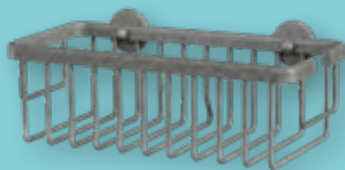

- 14,5 x 11,2 x 37,9 cm
- 6 kg Haltekraft
- Metall, Glas

UVP ~~53,59~~ **

16,99

TESA
DUSCHKORB

- 12,5 x 25 x 9,2 cm
- 5 kg Haltekraft
- Metall

UVP ~~43,59~~ **

16,99

TESA
HANDTUCHHALTER

- 45,6 x 5 x 8,4 cm
- 2 kg Haltekraft
- Metall

UVP ~~68,09~~ **

16,99

SOLAR-GARTENFACKEL MIT FLAMMENEFFEKT

- Ø 6 x 38 cm
- Edelstahl/Kunststoff

je **2,69**

SOLAR-LICHTERKETTE

- Länge: 5,5 m
- 35 LEDs
- 2 Funktionen
- Kunststoff