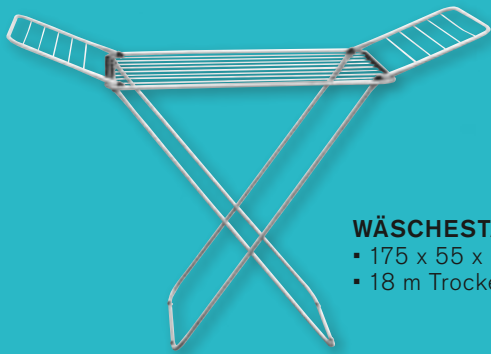

- 1.000 Watt
- Antihaftbeschichtete Grillplatten
- Stufenlose Temperatureinstellung
- Kontrollleuchte
- Cool-Touch Griff

12,99

**WOCHE
HIGH
LIGHTS**

WÄSCHESTÄNDER

- 175 x 55 x 110 cm
- 18 m Trockenlänge

-20%
9,99*
7,99