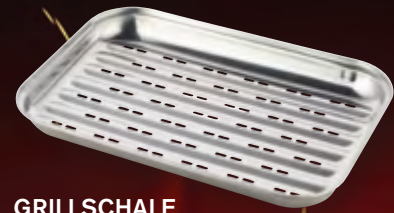

- Salsa Chili,
Sweet Chili &
Sweet & Sour
- Je 150 ml
(1 L = 11,09)

3er-Pack
4,99

**ALU-
SCHALEN**

- Aluminium

23 x 17 x 3 cm 0,89
30 x 21 cm 1,09
2 Stück

ab
0,89

GRILLSCHALE

- 34 x 24 cm
- Edelstahl
- Mehrfach
nutzbar