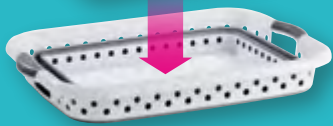

TURMWÄSCHESTÄNDER

- Trockenlänge 30 m
- 3 unabhängige Etagen
- Füße mit Rollen
- Einklapbar für praktische Lagerung

19,99

BÜGELBRETT PREMIO

- Mit Steckdose & Kabelhalterung
- Transportverriegelung
- Rutschfeste Füße
- Bezug aus 50 % Baumwolle/ 50 % Polyester

-16%
29,99*
24,99

**UNIVERSAL
KLEIDERBÜGEL
BEFLOCKT**

- Rutschhemmender Samtbezug
- Drehbarer Haken

6er-Set
-40%
2,99*
1,79

**UNIVERSAL-
BÜGEL**

- Drehbarer Haken
- Rutschfeste Oberfläche

6er-Set
-40%
2,99*
1,79

tectro.

**TECTRO
FUSSEL-
RASIERER**

- Inkl. Abstandhalter für grobe Oberflächen
- Auswaschbarer Fusselbehälter
- Batteriebetrieb

-40%
4,99*
2,99

WÄSCHEKORB

- 61,5 x 44 x 8 cm
- Faltbar
- Kunststoff, Silikon