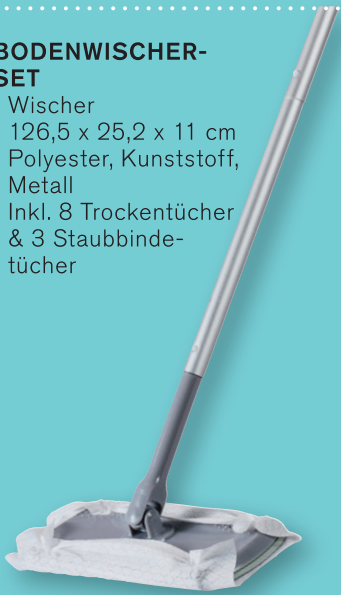

BODENWISCHER-SET

- Wischer
  126,5 x 25,2 x 11 cm
- Polyester, Kunststoff, Metall
- Inkl. 8 Trockentücher & 3 Staubbinde-tücher

5,99