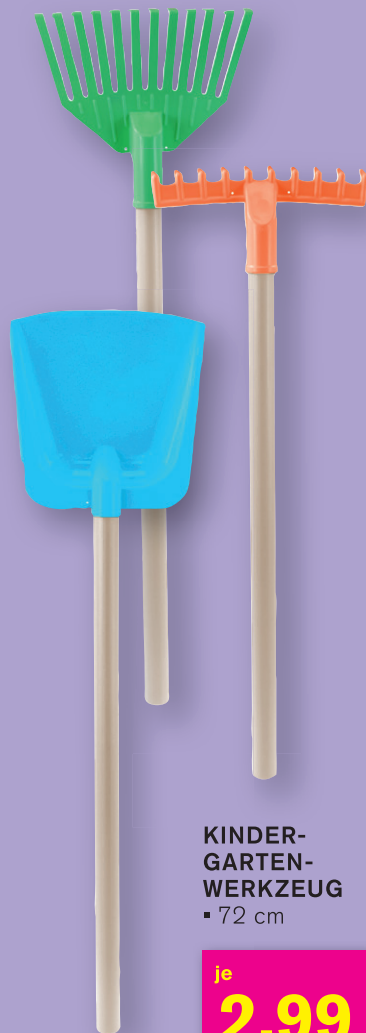

1,99

1,49

HAPPY PEOPLE WASSERSPRITZE

▪ Schwimmt auf Wasser
▪ Versch. Modelle & Farben

ab

1,49

BÄLLE FÜR BÄLLEBAD

▪ Kunststoff

100 Stück

9,99

STRASSEN-KREIDE

▪ Ø 2,5 x 10 cm

15er-Pack

1,99

KINDER-GARTEN-WERKZEUG

▪ 72 cm

je

2,99

LEINWAND
▪ Schwarz

20 x 20 cm
1,99
30 x 40 cm
2,99

ab
1,99

LEINWAND-MAL-SET

- 1 Leinwand 18 x 25 cm
- 12 Wasserfarben & 1 Pinsel

je
3,99