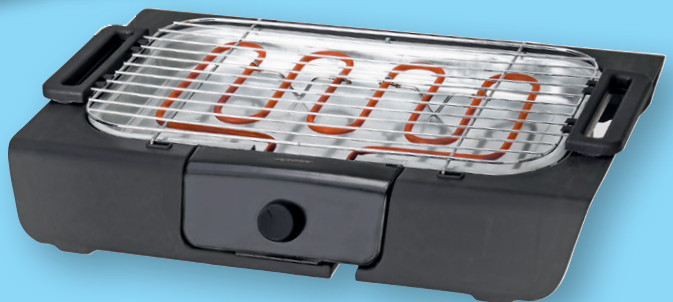

WOCHEN HIGH LIGHTS

TISCHGRILL

- 2.000 Watt
- Grillfläche: 41 x 24 cm
- Stufenlos einstellbares Thermostat
- Kontrollleuchte
- Auffangschale, Heizelement & Grillrost abnehmbar

-10%
~~19,99~~ *
17,99

Tefal

TEFAL TRINKFLASCHE

- 700 ml
- Kunststoff

3,99