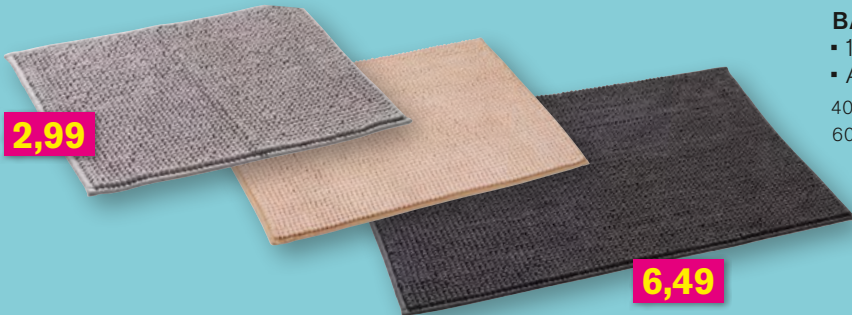

12,99

DEKO-
FROSCH
• Terrakotta

Sitzend
8 x 5,8 x 10,4 cm
o. mit Kugel
7,2 x 6 x 10 cm

je
1,79

BIO-
BLUMENERDE
• Torfreduziert
• 20 L
(1 L = 0,10)

-33%
2,99 *
1,99

HANDTUCHSERIE

- Schwere Qualität in 100 % Baumwolle
- Versch. Farben

Waschhandschuh 16 x 21 cm	1,49*	0,79
Gästetuch 30 x 50 cm	2,49*	1,39
Handtuch 50 x 100 cm	3,99*	2,99
Duschtuch 70 x 140 cm	7,99*	5,99

bis zu -46%
ab
0,79

2,99

6,49

BADEMATTE CHENILLE

- 100 % Polyester
- Anti-Rutsch-Rückseite