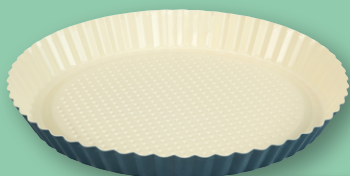

## SPRINGFORM

- Stahl mit Keramik-  
beschichtung
- Hitzebeständig  
bis 210 °C

- Ø 24 x 6,8 cm 4,49\* **3,29**
- Ø 26 x 6,8 cm 4,79\* **3,49**
- Ø 28 x 6,8 cm 4,99\* **3,79**

bis zu -27%  
ab  
**3,29**

## BACKFORM

- Stahl mit Keramik-  
beschichtung

- 27,5 x 15 x 6 cm 2,49\* **1,99**
- 42 x 31,5 x 6 cm 4,99\* **3,99**

-20%  
ab  
**1,99**

## TARTEFORM

- Ø 28 x 3 cm
- Stahl m. Keramik-  
beschichtung
- Hitzebeständig bis 210°C

-17%  
2,79\*  
**2,29**