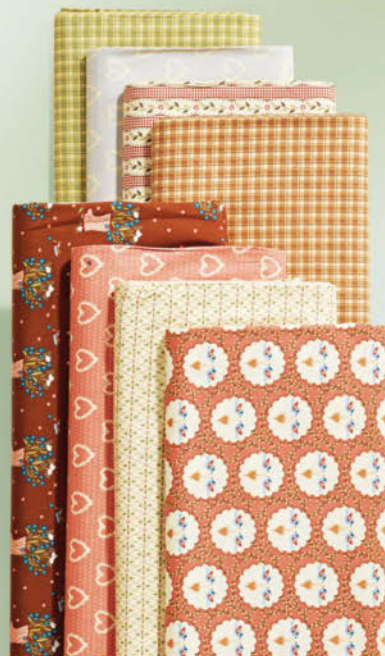

Kreativstoff und Taschenjacquard

Robustes Material, ideal für selbstgenähte Taschen oder Homedekoration, in verschiedenen Qualitäten, 140/150 cm breit, Preis je Meter. Nicht online erhältlich.

9.99

NUR 7 TAGE:

5.99#

Collection LIZZY'S GARDEN Lifestyle-Bastel- und Kreativstoff-Serie

Eine große Auswahl schöner Dessins und Farben, vielfach kombinierbar, mit kostenloser Nähanleitung in unseren Stoffabteilungen. 100 % Baumwolle, 140 cm breit, Preis je Meter. Nicht online erhältlich.

~~19.95**~~

6.99

gründl
Gefühl für Wolle

Smarty Allround-Handstrickgarn

In 10 schönen Farben, 100 % Polyacryl, Lauflänge 280 m, je 100 g Knäuel. Nicht online erhältlich.

2.99

Schachenmayr
SINCE 1822

Regia Digipix Color, 4-fädig

Einfach losstricken. Muster entstehen beim Stricken. 100 g, ca. 420 m. 1 Knäuel ist ausreichend für 1 Paar Socken. Nicht online erhältlich.

~~7.45**~~

NUR 7 TAGE:

3.99#

Rabattaktion auch gültig bei

GALERIA KAUFHOF

**20%
RABATT#**

AUF ALLE **BRAVO-50-GRAMM-HANDSTRICK-GARNE** DER MARKE

Schachenmayr
SINCE 1822

VOM 13.03 BIS 30.03.2019

Self Casa

Reise-Nähset

Mit den wichtigsten Nähutensilien im hochwertigen Etui. Nicht online erhältlich.

4.99

S SINGER

Freiarmnämaschine Mod. 8280

Freiarm für Rundgeschlossenes (Ärmel, Hosenbeine usw.). Stichlänge bis 4 mm, Stichbreite bis 5 mm, 2 Einstellräder, Stichwahl/Stichlänge, inkl. Zubehör.

K 24 K9024608

~~199.99***~~

NUR 7 TAGE:

99.99#