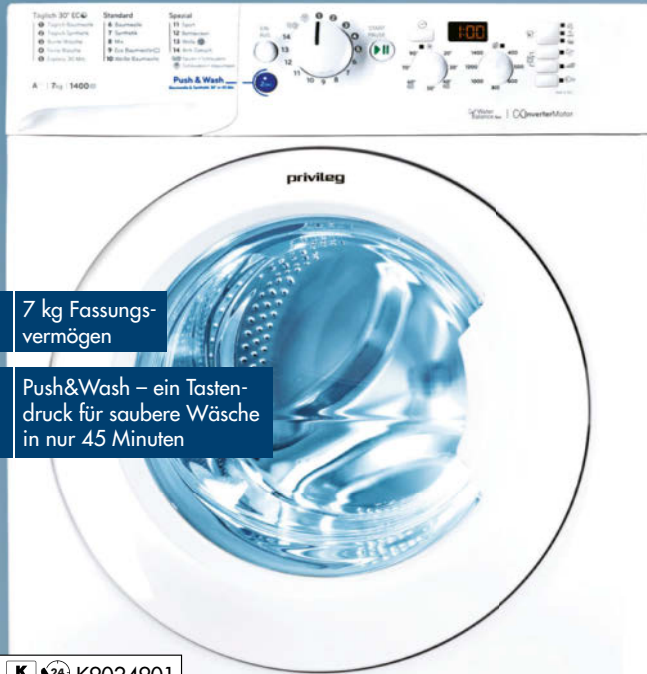

privileg

Waschvollautomat PWF X 743

1.400 U/Min., Restzeitanzeige, Startzeitvorwahl, Mehrfachwasserschutz +, Schleuderwirkungs-Klasse B, 10.840 Liter Wasser- und 174 kWh Stromverbrauch/Jahr.

Garantie plus auf 5 Jahre 44.99⁶

7 kg Fassungsvermögen

Push&Wash – ein Tastendruck für saubere Wäsche in nur 45 Minuten

K²⁴ K9024901

~~449.-~~
279.-

0%-Finanzierung²:
12 Raten zu 23.25 €

Bauknecht

Toplader WMT EcoStar 732 Di

1.200 U/Min., Startzeitvorwahl, Restzeitanzeige, Schleuderwirkungs-Klasse C, 8.900 Liter Wasser- und 174 kWh Stromverbrauch/Jahr.

Garantie plus auf 5 Jahre 44.99⁶

7 kg Fassungsvermögen

Vollwasserschutz

K²⁴ K9024902

~~609.-~~
399.-

0%-Finanzierung²:
12 Raten zu 33.25 €