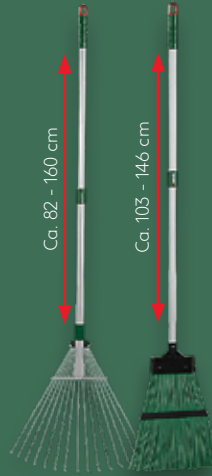

Ca. 82 - 160 cm

Ca. 103 - 146 cm

**Teleskop-
Laubbrechen oder
Außenbesen**
stufenlos ausziehbar,
Stahl-Zinken bzw.
Kunststoff-Borsten,
Kehrbreite ca. 19 -
54 bzw. 27 cm,
3 Jahre Garantie

JEDER ARTIKEL

nur
4.99*