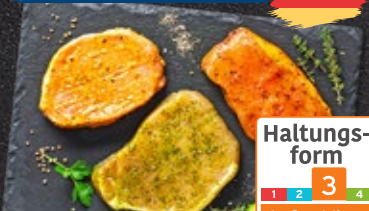

FRISCHE-QUALITÄT AUS DER THEKE

Irish Beef

Rinderroastbeef
vom irischen Weideochsen, fein marmoriert, am Stück oder in Scheiben
je kg
n. G. = 19.90

-35%

30.90

19.90

Nachhaltige Tierhaltung

K-WERTSCHÄTZE

Rinderhackfleisch
vom Jungbullen, zum Braten, ideal für Burger, aus eigener Herstellung
je kg

-23%

12.90

9.90

Nachhaltige Tierhaltung

K-WERTSCHÄTZE

Rückensteak
vom Schwein, mariniert, aus eigener Herstellung
je kg

-31%

12.90

8.90

Deutsches Lammfleisch

Lammkotelett
edles, zartes Teilstück aus dem Lammrücken, in fein-aromatischer Marinade
je kg

-15%

25.90

21.90

Nachhaltige Tierhaltung

K-WERTSCHÄTZE

Fränkische Bratwurst
vom Schwein, roh, ideal für Grill und Pfanne, aus eigener Herstellung
je kg

AKTION

nur

9.90*

K-PURLAND Rinderschmorbraten
vom Jungbullen, aus der Keule, zart und saftig
je kg

-25%

13.49

9.99

K-PURLAND Schweinehackfleisch
zum Braten
je 500-g-Packg.
(1 kg = 3.98)
n. G. = 2.29

-33%

2.99

1.99

K-PURLAND Schweinekotelett
geschnitten, zart und saftig
je 850-g-Packg.
(1 kg = 5.29)

-24%

5.98

4.49

K-PURLAND Schnelle Küche Geschnetzeltes Asia Style
vom Schwein, mariniert, zum Braten
je 500-g-Packg.
(1 kg = 6.66)

AKTION

nur

3.33*