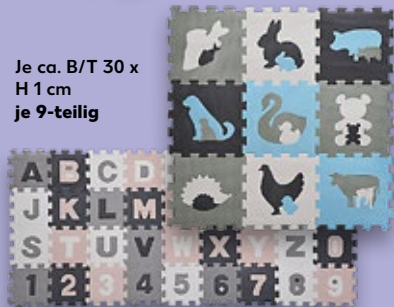

Strumpfhosen
aus Baumwolle,
Polyester und Elastan,
50/56 - 86/92
je 2 Paar

nur
3.99*

Je ca. B/T 30 x
H 1 cm
je 9-teilig

**Puzzle-
matten-Set**
aus weichem Kunst-
stoff, versch. Motive,
ab 3 Jahren
ab Set

Je ca. B/T 17 x H 1 cm
je 36-teilig

nur
7.99*

✓ Auto fährt, rollt und
schlägt Purzelbäume

CLEMENTONI
**Lustiger
Autotransporter**
der Auflieger wird zur
Piste, regt die manu-
ellen Fähigkeiten an,
ab 18 Monaten
je

-48%

UVP 24.99
12.99*

✓ Mit Sicherheitsbügel
und 3-Punkt-Gurt

✓ Mitwachsend

ROBA
**Treppen-
hochstuhl**
»Sit Up
Flex«

aus Holz, Sitz
und Fußbrett
höhenver-
stellbar,
Sitzhöhe
ca. 42 - 54,5 cm, ca.
B 45 x H 80 x T 54 cm,
ab 6 Monaten
je

-42%

UVP 104.90
59.99*

✓ **Vorteilspackung**
mit je 2 x Normal
und Kurzschaft

-50%

UVP 19.99
9.99*

NUR DIE
Outdoorsocken
aus Baumwolle, Poly-
ester, Polyamid und
Elastan, 35/38 - 43/46
je 4 Paar

SLAZENGER
**Quarter-
Socken**
aus Baumwolle,
Polyester und Elastan,
35/38 - 43/46
je 3 Paar

-58%

UVP 12.00
4.99*

✓ Raglanärmel mit
Daumenlöchern

NEWCENTIAL®
Outdoorjacke
aus Polyester,
wasser- und
schmutzabweisend
36/38 - 56/58

JEDER ARTIKEL

nur
12.99*

TREKK STAR
Trekkingschuhe
Obermaterial aus PU
mit Mesh, atmungs-
aktive Mesh-Innen-
ausstattung, Profil-
laufsohle aus TPR,
36 - 46
je Paar

-73%

UVP 49.95
12.99*

DENVER
**Fitness-
tracker**
»BFH-147 MK2«
Display 0,96 Zoll,
mit Aktivitäts- und
Schlafüberwachung,
Herzfrequenzsensor,
Akkulaufzeit bis zu
10 Tage
je

-67%

UVP 24.95
7.99*

✓ 10-fache Vergrößerung

TECHNAXX
Fernglas 10x50
»TX-179«
Spiegel-/Objektiv-
Ø 50 mm, Okular-
Einstellung, Mittel-
trieb-Fokussierung,
inkl. Tasche
je

-60%

UVP 49.99
19.99*

✓ Leuchtweite bis ca. 50 m
✓ Leuchtdauer bis zu 9 h

-71%

UVP 44.99
12.99*

ANSMANN
Stirnlampe
»HD250RS«
wiederaufladbar,
spritzwasserge-
schützt, Sensor-
steuerung,
max. 250 lm
je

Card -77%

9.99*