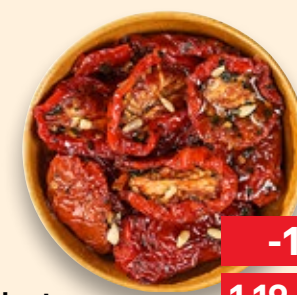

-26%
2.69
1.99

LA BELLE LAITIÈRE
Brie
franz. Weichkäse,
50 % Fett i. Tr.
je 100 g

-25%
1.19
0.89

Sweet Peppercaps
Kirschkäsefüllung
je 100 g
n. G. = 1.59

-20%
1.99
1.59

Getrocknete Tomaten
in Kräuteröl eingelegt
je 100 g