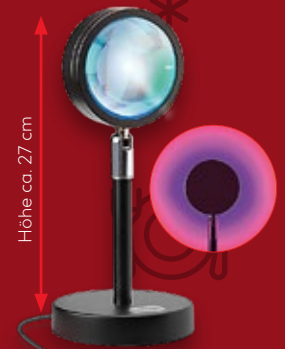

EASY&SHARE Sonnenuntergangslampe 16 Farben, 4 Modi, inkl. USB-Kabel und Fernbedienung je

-56%
UVP 29.95
12.99*

Knopfzellen CR2032

»Energy« je 8-St.-Packg. -58% UVP 11.99 4.99*

AAA oder AA »Long-life Power« Vorrats-Big-Box je 24-St.-Packg. -60% UVP 19.99 7.99*