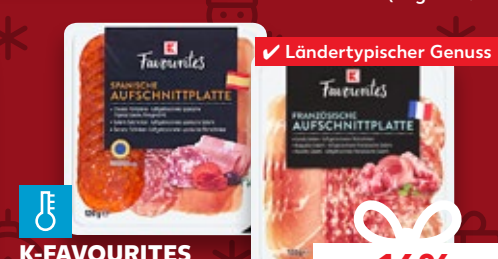

-16%
2.99
2.49

K-FAVOURITES Kirschpaprika oder Peperoni
versch. Sorten, z. B. mit geschwärzten Oliven
je 150-g-Packg.
(1 kg = 10.60)