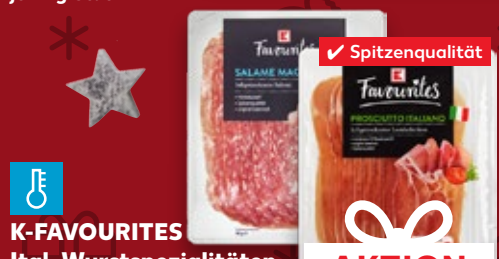

✓ Rind in feinen Scheiben

AKTION
nur
2.99*

MAZZETTI Essig
Aceto Balsamico di Modena IGP oder Condimento Bianco
je 500-ml-Fl.
(1 l = 5.98)

-25%
3.99
2.99

K-FAVOURITES Ital. Wurstspezialitäten oder Chorizo
Prosciutto italiano, Salame Magretta, Mortadella Bologna oder versch. Sorten Chorizo
je 80 - 150-g-Packg.
(1 kg = 9.94 - 18.63)

-20%
1.99
1.59

ERHÄLTlich BEI UNSERER BÄCKEREI

Brioche stern
dekoratives Briochegebäck aus Weizen für die Adventszeit, mit natürlichem Vanillearoma
je Stück

AKTION
nur
0.79*

✓ In feinen Scheiben

K-FAVOURITES Schott. Räucherlachs
über Buchenholz kalt geräuchert
je 300-g-Packg.
(1 kg = 26.64)