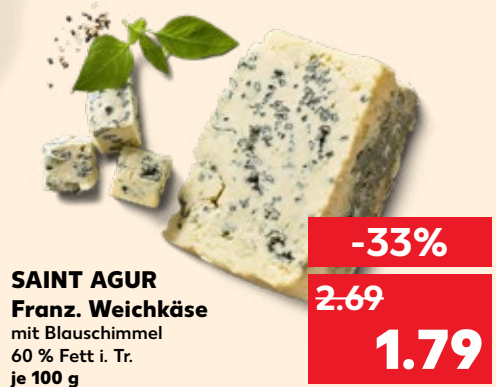

SAINT AGUR Franz. Weichkäse

mit Blauschimmel 60 % Fett i. Tr. je 100 g

-33%

2.69
nur **1.79**