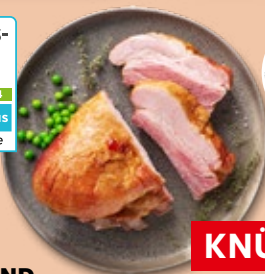

K-PURLAND Kasseler Dicke Rippe/Brustrippe
goldgelb geräuchert
je kg

KNÜLLER

nur

5.99