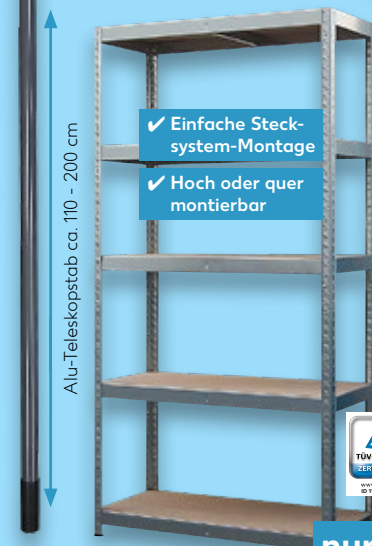

PARKSIDE

Herren-Arbeitsoverall
aus Polyester und Baumwolle, M - XL je

nur **19.99***

Sechskantmuttern
je 165-teilig

Haken
je 151-teilig

Scheiben
je 537-teilig

Kleineisen-Set

nur **2.99***

✓ Knie Schonereinsatz möglich (nicht enthalten)

Holzspachtel
je 300-g-Tube (1 kg = 6.64)

Reparaturspachtel innen
je 320-g-Tube (1 kg = 6.22)

Montagekleber
je 240-g-Tube (1 kg = 8.30)

Fugenfrisch
je 220-ml-Tube (1 l = 9.05)

nur **1.99***

Akku-Schrauber 4 V
»PASS 4 A1«

Leerlaufdrehzahl 360 min⁻¹, 5 Drehmomentstufen (max. 5 Nm), Batterie-Management-System, inkl. Akku (4 V/1,5 Ah) und USB-C-Ladekabel, inkl. 25-tlg. Zubehör, 3 Jahre Garantie je

nur **19.99***

Transporthilfe
aus Holz, max. 250 kg, Auflagefläche ca. Ø 38 bzw. 58 x 29 cm, 3 Jahre Garantie je

nur **8.99***

Transportkarre
ausziehbarer Handgriff ca. 82 - 110 cm, Ladefläche ca. 49 x 35 cm, max. 100 kg, ca. B 49 x H 110 x T 52 cm, Klappmaß ca. B 49 x H 82 x T 6 cm, 3 Jahre Garantie je

nur **29.99***

Kaufland Card Mitglieder bekommen **ZUSÄTZLICH 2 € RABATT** auf Innenfarbe dieser Aktion.

Bad- und Küchenfarbe
je 5-l-Eimer (1 l = 4.00)

-55%
UVP 44.95
19.99*

✓ Ausreichend für ca. 35 m²

ALPINA Innenfarbe
mattweiß, Deckkraft-Kl. 2 bei ca. 6 m²/l, Nassabriebbeständigkeit Kl. 3

Wand- und Deckenfarbe
je 10-l-Eimer (1 l = 2.00)

-42%
UVP 34.95
19.99*

✓ Ausreichend für ca. 60 m²

DIESE WOCHE NEU

AB FREITAG, 27.12.

SOS-Innenfarbe Alpinaweiß
oder **SOS-Loch- und Rissfüller**
je 100-ml-Tube (1 l = 39.90)

-27%
UVP 5.49
3.99*

WOW! TOOLS Abdeck-Set
je 6-teilig

-33% UVP 5.99
3.99*

WOW! TOOLS Maler-Abdeckvlies
210 g/m², ca. 10 x 1 m

-36% UVP 10.99
je 6.99* (1 m = 0.70)
ab 3.99*

DOMOPAK LIVING Aufbewahrungsbox
»Taurus«
aus Kunststoff

»Micro Flex«
-20% UVP 2.49
je Paar 1.99*

»Multi Flex Touch«
-45% UVP 5.49
je Paar 2.99*

»Multi Flex Lady«
-45% UVP 5.49
je Paar 2.99*

ab 9.99*

GEBOL