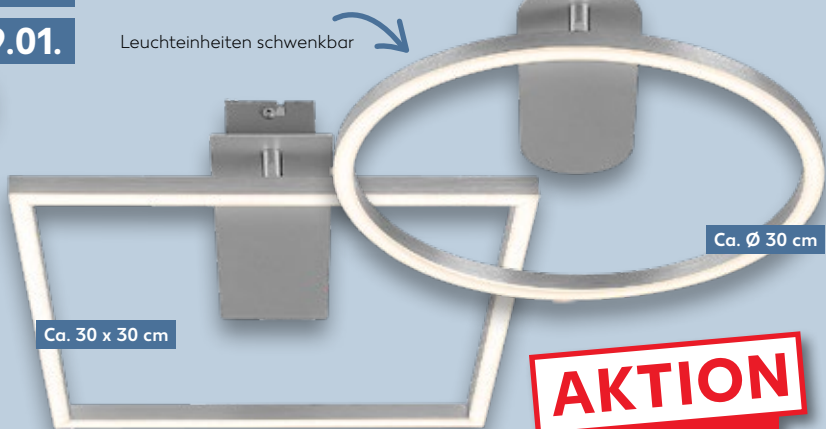

DIESE WOCHE NEU

AB DONNERSTAG, 09.01.

Höhenverstellbar
von 95 bis 240 cm

Leuchteinheiten schwenkbar

Ca. 30 x 30 cm

Ca. Ø 30 cm

LIV&BO®
LED-Deckenleuchte
Gehäuseabdeckung aus Metall, 1.400 lm,
3.000 K (warmweiß), 3 Jahre Garantie
je