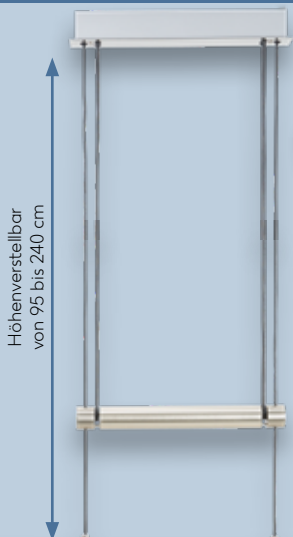

DIESE WOCHE NEU

AB DONNERSTAG, 09.01.

Höhenverstellbar
von 95 bis 240 cm