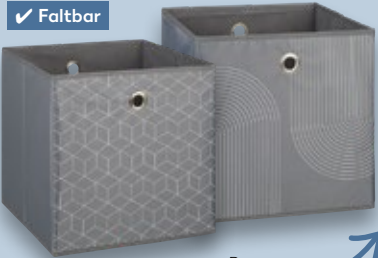

✓ Faltbar

Passt zu

DOMOPAK
LIVING
Regalbox
aus Pappe, Polyester,
Polypropylen und
Metall, ca. B/H/T
30 cm
je

-50%

UVP 6.99

3.49*

Kaufland **Card** Mitglieder bekommen **ZUSÄTZLICH 15% RABATT** auf Regale dieser Aktion.