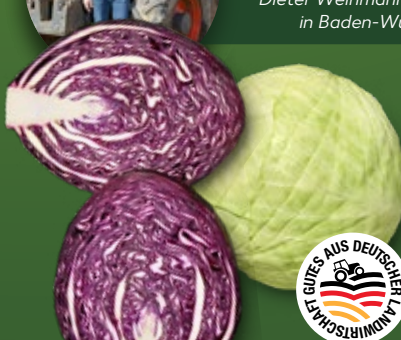

Dtsch. Möhren
Kl. I
je 1-kg-Beutel

AKTION

nur **0.89***

„Unser Ziel auf dem Köllerhof ist, bestes regionales Gemüse anzubauen – mit höchster Qualität, besonderer Frische und vollem Geschmack.“

Dieter Weinmann aus Filderstadt in Baden-Württemberg

Dtsch. Rotkohl oder Weißkohl, lose
Kl. I
je kg

AKTION

nur **0.89***