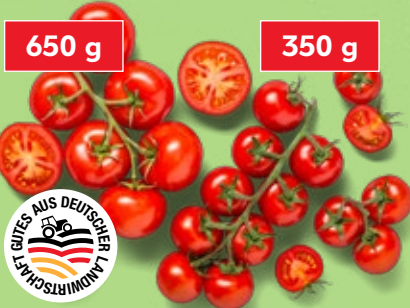

**Dtsch.
Cocktailrispen-
tomaten oder
Rispentomaten**
Kl. I
je 350 - 650-g-Packg.
(1 kg = 4.60 - 8.55)

AKTION
nur
2.99*