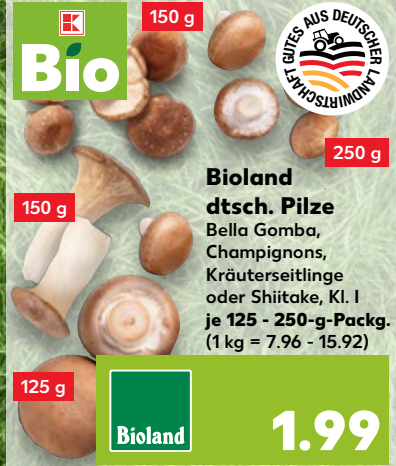

**Bioland
dtsch. Pilze**
Bella Gomba,
Champignons,
Kräuterseitlinge
oder Shiitake, Kl. I
je 125 - 250-g-Packg.
(1 kg = 7.96 - 15.92)

Bioland

1.99