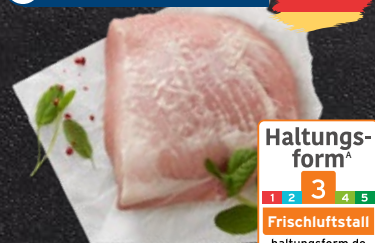

Lammkeule mit Knochen, Fleischgenuss der Premiumklasse je kg

-18%

21.90

17.90

Nachhaltige Tierhaltung

Haltungsform^A
1 2 3 4 5
Frischlufstall
haltungform.de

K-WERTSCHÄTZE
Schweinebraten

Braten-Klassiker, aus eigener Herstellung je kg

-34%

12.90

8.50

Haltungsform^A
1 2 3 4 5
Stall + Platz
haltungform.de