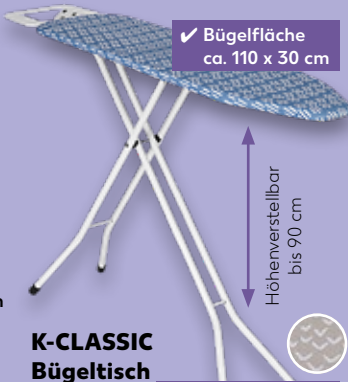

nur 3.99*

✓ Bügelfläche ca. 110 x 30 cm

Höhenverstellbar bis 90 cm

K-CLASSIC Bügeltisch
Stahlgestell, Baumwollbezug, 3 Jahre Garantie je

nur 17.99*

✓ ECO-Modus

-60%
UVP 49.99
19.99*

PHILIPS Dampfbugelisen »DST1030«