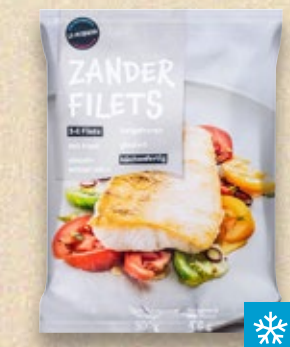

LA MIRANDA Zanderfilets
3 - 6 Filets mit Haut,
einzeln entnehmbar
und küchenfertig
je 450-g-Packg.
(1 kg = 12.34)

-20%

6.99
5.55

OSTSEE FISCH Deutscher Kaviar schwarz
aus Seehasenrogen
je 100-g-Glas
(1 kg = 29.90)

-21%

3.79
2.99