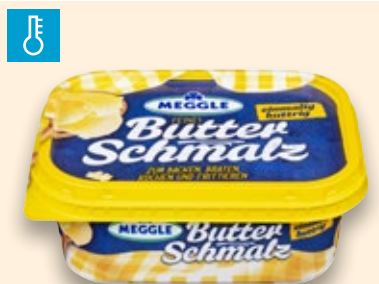

**-20%**  
~~4.99~~  
**3.99**

**MEGGLE**  
Butterschmalz  
zum Braten,  
Kochen oder Backen  
je 250-g-Packg.  
(1 kg = 11.96)

**KNÜLLER**  
nur  
**2.99**

**AB DONNERSTAG,  
09.04.**

**LUKULL  
Sauce  
Hollandaise**  
klassisch  
oder Balance  
je 250-ml-Packg.  
(1l = 5.16)