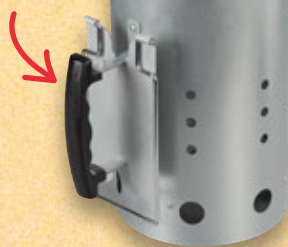

**Kugelgrill
»Kansas«**
Feuerschale, Deckel und Kohlerost emailliert, verchromter Grillrost ca. Ø 34 cm, ca. B 40 x H 69 x T 44 cm je

-33%
~~29.99~~
19.99*

Deckel mit einstellbarem Luftabzug

Griff mit Hitzeschutzblech

Anzündkamin
aus Stahl, für bis zu 2 kg Holzkohle oder Grillbriketts, ca. Ø 19 x 30 cm je

-41%
~~11.99~~
6.99*