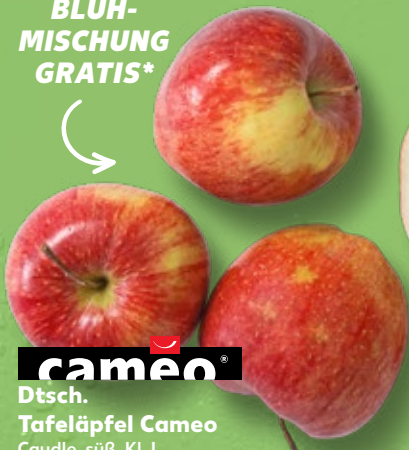

**-40%**  
4.99  
**2.99**

**KERNLOS**  
Südafrik./ind.  
Tafeltrauben,  
hell  
Sorte laut  
Auszeichnung, Kl. I  
je 500-g-Packg.  
(1 kg = 3,58)

**-28%**  
2.49  
**1.79**

Chin./brasil.  
Ingwer, lose  
je kg

**-33%**  
5.99  
**3.99**

Costa-  
rican./  
panam.  
Wasser-  
melone,  
lose  
Kl. I  
je kg

**-28%**  
2.49  
**1.79**

BLÜH-  
MISCHUNG  
GRATIS\*

EXKLUSIV BEI  
KAUFLAND

AB DONNERSTAG,  
09.04.

**cameo**  
Dtsch.  
Tafeläpfel Cameo  
Caudle, süß, Kl. I  
je 950-g-Packg.  
(1 kg = 2.10)

**-28%**  
~~2.79~~  
**1.99**

Chilen./kolumb.  
Avocado, lose  
»Hass«, Kl. I  
je Stück

**-25%**  
~~1.99~~  
**1.49**

Südafrik.  
Passions-  
frucht  
Kl. I  
je 3-St.-Packg.

**-16%**  
~~2.99~~  
**2.49**