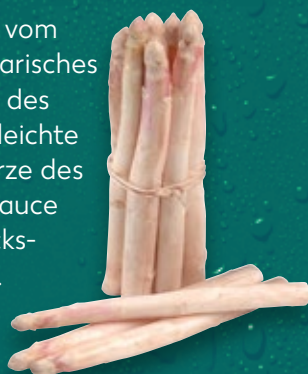

RICHTIG FRISCH

K-PURLAND
Rückensteak
Paprika Style
vom Schwein, mariniert
je 6 St. = 900-g-Packg.
(1 kg = 6.44)

AKTION
nur
5.79*

SCHON GEWUSST?

Spargel und Medaillons vom Schweinefilet sind ein kulinarisches Traumpaar. Die Frische des Spargels harmoniert auf leichte Weise mit der milden Würze des Fleisches, eine cremige Sauce rundet das Geschmackserlebnis perfekt ab.