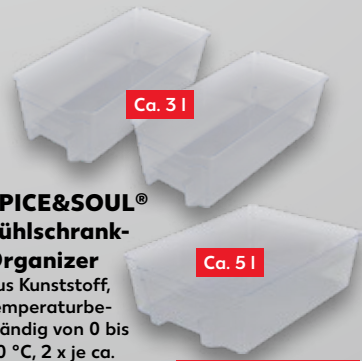

Ca. 3 l

Ca. 5 l

**SPICE&SOUL®
Kühlschrank-Organizer**
aus Kunststoff, temperaturbeständig von 0 bis 40 °C, 2 x je ca. B 31 x H 9 x T 14 bzw. 1 x je ca. B 31 x H 9 x T 22 cm, 3 Jahre Garantie je Packg.

nur **2.69***