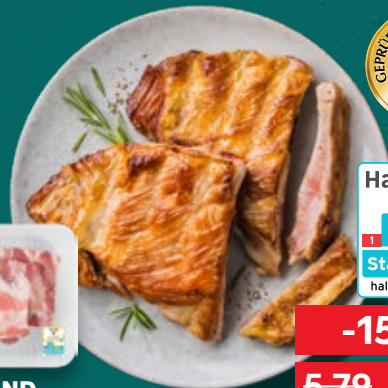

Haltungsform^A
1 2 3 4 5
Stall + Platz
haltungform.de

K-PURLAND
Schälrippchen
vom Schwein, natur
je kg

-15%

5.79
4.89