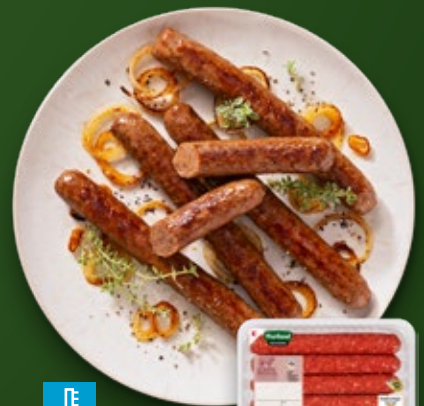

Darunter fallen z. B.

K-CLASSIC
Frischer Kakao
mit Landmilch
3,8 % Fett
je 1-l-Fl.

-22%

1.79

1.39

K-PURLAND
Merguez
Rindsbratwurst
roh, zum Braten
und Grillen
je 5 St. =
300-g-Packg.
(1 kg = 10.97)

KNÜLLER

nur