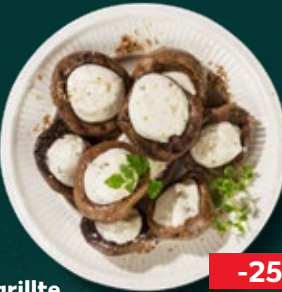

**Gegrillte
Champignons**
mit Frischkäse
je 100 g

-25%
~~1.99~~
1.49