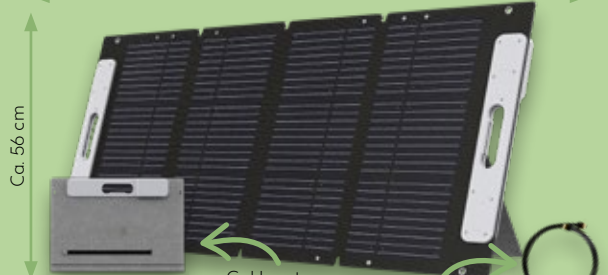

**SWITCH ON®
Faltbares Solarladegerät 100 W**
max. 100 W, neigbar (30/35/45°), Ausgänge: USB-A, USB-C, DC5521 und XT60, Schutzklasse IP67, mit 4 Aufhängeschlaufen, Tragegriff und 2 Standfüßen, 3 Jahre Garantie je

Geklappt ca. 40 x 56 cm
Inkl. 2-m-Kabel (XT60 zu XT60)
**nur
79.99***

EIN KLICK, ALLES FINDEN: UNSER ONLINE-MARKTPLATZ Kaufland.de