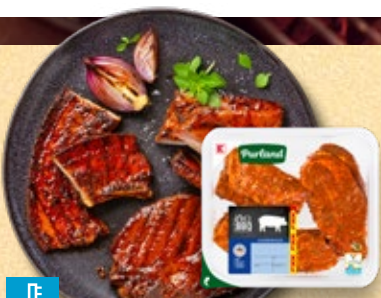

**AB DONNERSTAG,
23.04.**

**RICHTIG FRISCH
RICHTIG LECKER**

Haltung-form^A
1 2 3 4 5
Stall + Platz
haltungform.de

**K-CLASSIC
Grillparty
Brühwurst-Mix**
Bratwurstschnecke
und versch. Sorten
Mini-Würstchen
je 450-g-Packg.
(1 kg = 8.87)

-20%
4.99
3.99

**K-PURLAND
Grill-Mix XXL**
bestehend aus:
Schweinenackenkotelett, Schweinebauchscheiben, Spare ribs/Schälrippchen, mariniert
je kg

XXL
AKTION
nur
5.99*

**K-PURLAND
Grillsteak XXL**
aus dem Schweineschinken, wie gewachsen, in Pfeffer-Zwiebel-Paprika-Marinade, Stückgewicht ca. 700 g je kg