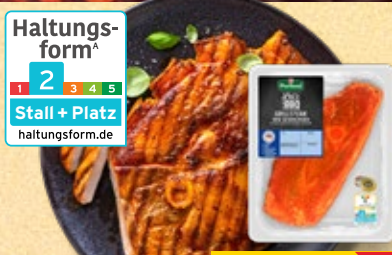

**AB DONNERSTAG,
23.04.**

**RICHTIG FRISCH
RICHTIG LECKER**

Haltung-form^A
1 2 3 4 5
Stall + Platz
haltungform.de

**K-CLASSIC
Grillparty
Brühwurst-Mix**
Bratwurstschnecke
und versch. Sorten
Mini-Würstchen
je 450-g-Packg.
(1 kg = 8.87)

-20%
4.99
3.99

**K-PURLAND
Grill-Mix XXL**
bestehend aus:
Schweinenackenkotelett, Schweinebauchscheiben, Spare ribs/Schälrippchen, mariniert
je kg

XXL
AKTION
nur
5.99*

**K-PURLAND
Grillsteak XXL**
aus dem Schweineschinken, wie gewachsen, in Pfeffer-Zwiebel-Paprika-Marinade, Stückgewicht ca. 700 g je kg