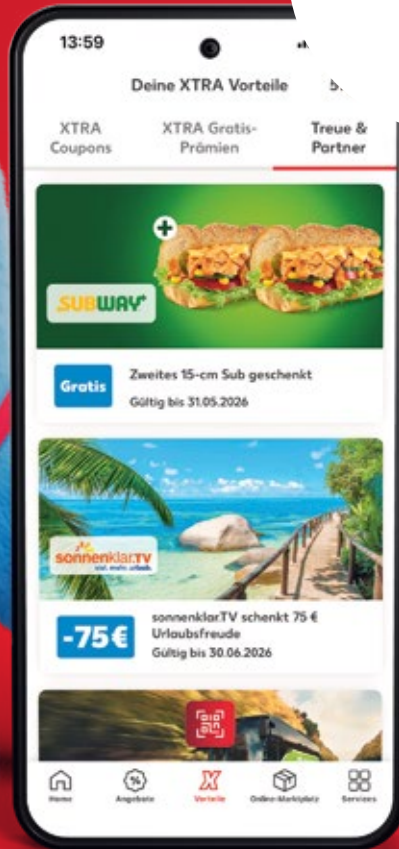

¹Vorherige Aktivierung mit Treuepunkten und Erreichen eines bestimmten Einkaufswertes erforderlich.

HAST DU NOCH FRAGEN?

Dann melde dich bei mir unter:

0800 / 130 80 30

DOPPELTER GENUSS XTRA GÜNSTIG

SUBWAY

ZWEITES
15-CM SUB
GESCHENKT²

So geht's:

- › **Noch bis zum 31.05.2026** in der Kaufland-App den jeweils wochenaktuellen SUBWAY-Vorteil öffnen.
- › Vorteils-Code bei der Bestellung im SUBWAY vorzeigen – schon gibt's ZWEI leckere 15-cm Subs zum Preis von EINEM!