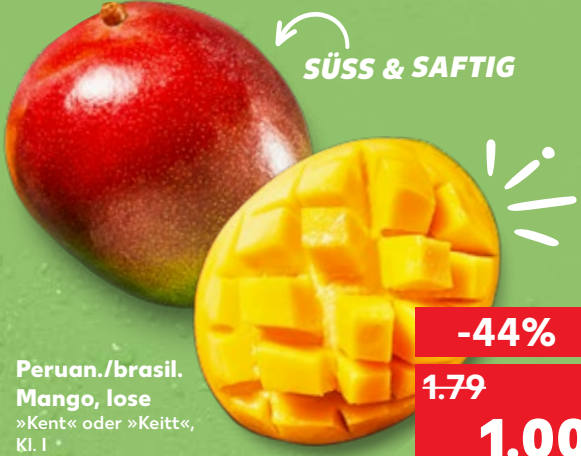

Dtsch./span.
Kräuter
versch. Sorten, z. B.
Petersilie, Schnittlauch
oder Koriander
je 25-g-Packg.
(1 kg = 31.60)
3 x je 25-g-Packg.
(1 kg = 26.67)

SÜSS & SAFTIG

AB DONNERSTAG,
30.04.

Peruan./brasil.
Mango, lose
»Kent« oder »Keitt«,
Kl. I
je Stück