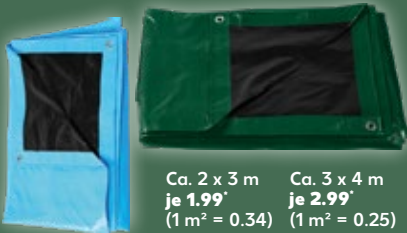

Ca. 2 x 3 m je **1.99*** (1 m² = 0.34)
Ca. 3 x 4 m je **2.99*** (1 m² = 0.25)

Universal-Abdeckplane
witterungs- und UV-beständig, frostsicher

ab **1.99***