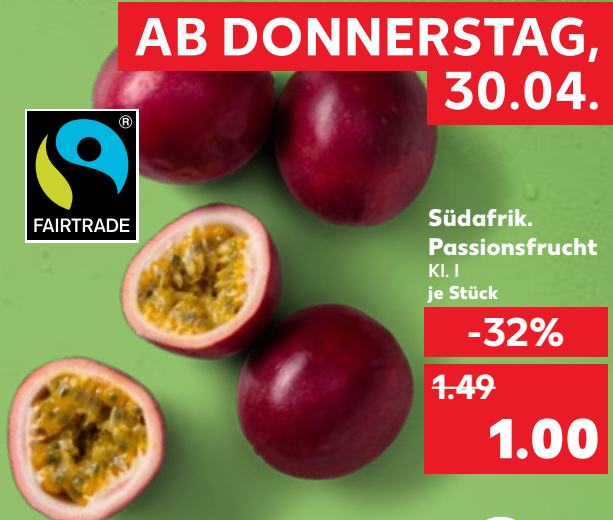

Südafrik.
Passionsfrucht
Kl. I
je Stück

-32%
1.49
1.00