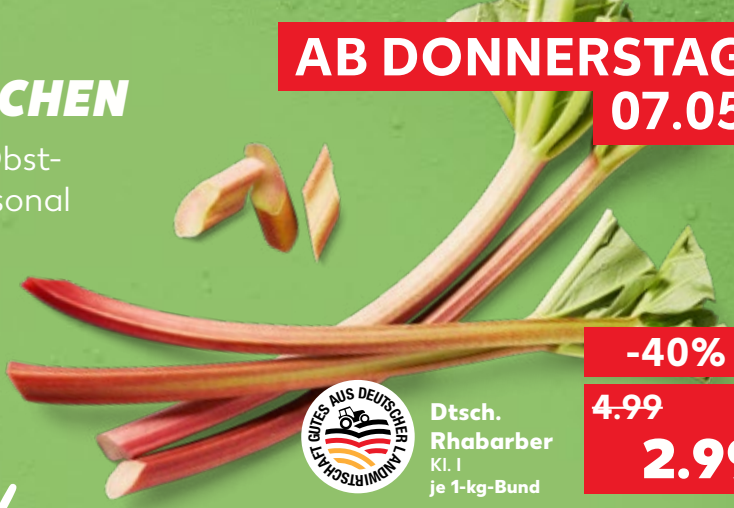

# UNSER FRISCHEVERSprechen

- ✓ Mehr als 400 frische Obst- und Gemüseartikel saisonal im Sortiment
- ✓ Täglich frisch geliefert
- ✓ Frische durch ständige Qualitätskontrollen

**AB DONNERSTAG, 07.05.**

Dtsch. Rhabarber Kl. I je 1-kg-Bund