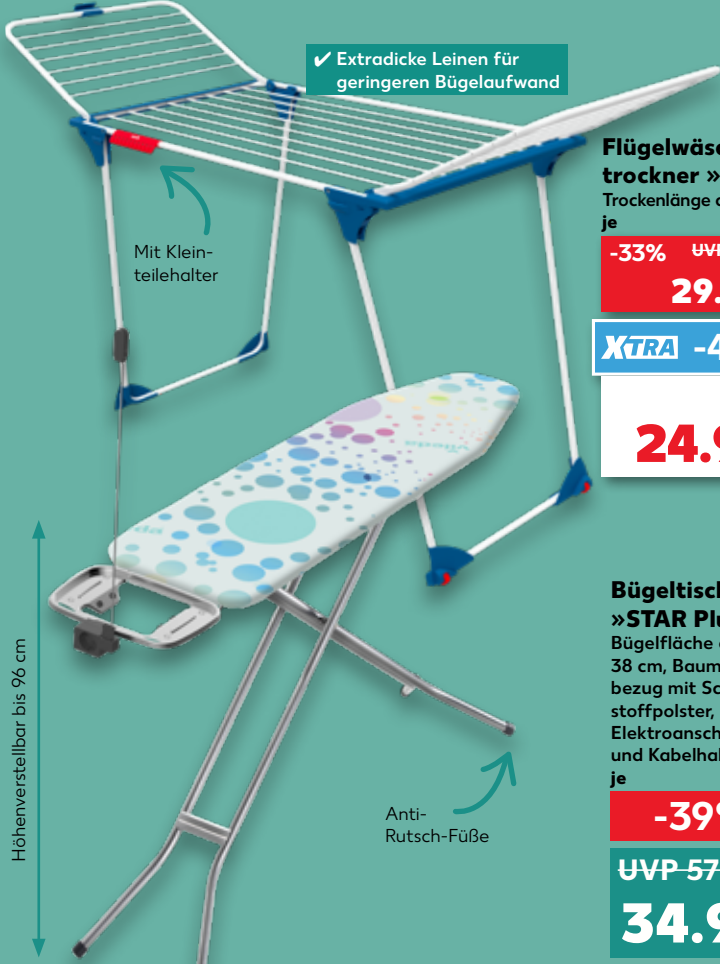

✓ Extradicke Leinen für geringeren Bügelaufwand

Mit Klein-
teilehalter

Flügelwäschetrockner »King«
Trockenlänge ca. 20 m
je

-33% UVP-44,99
29.99*

XTRA -44%
24.99

**Bügeltisch
»STAR Plus«**
Bügelfläche ca. 120 x
38 cm, Baumwoll-
bezug mit Schaum-
stoffpolster, mit
Elektroanschluss
und Kabelhalter
je

-39%
UVP-57,99
34.99*

Mit Klett-
Befestigung

**Ersatz-
bezüge**
waschbar bei
60 °C
je 2-St.-Packg.

-60%
UVP-19,99
7.99*

Stiel abneh-
mbar zum platz-
sparenden
Verstauen

✓ Mit 3 Modi: für
Parkett-, Teppich-
und Fliesenböden

✓ Einsatzbereit
in nur 15 sec

✓ Inkl. 2 Wisch-
bezüge und
Teppichgleiter