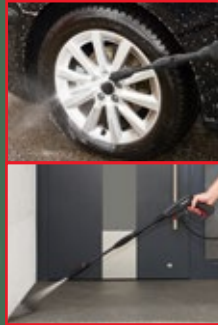

Griffhöhe ca. 94 cm

Ca. 108 cm

OHNE AKKU
UND LADEGERÄT
(erhältlich in der Filiale)

Akku-Rasen-trimmer 20 V
»PART 20-Li B2«
Fadenlänge/-stärke ca. 4 m/1,6 mm, Schnittkreis ca. Ø 24 cm, inkl. Fadenspule (vormontiert), 3 Jahre Garantie je

nur **14.99***

Ca. B 70 x H 41 x T 68 cm

Klappbares Dach für einfachen Zugang