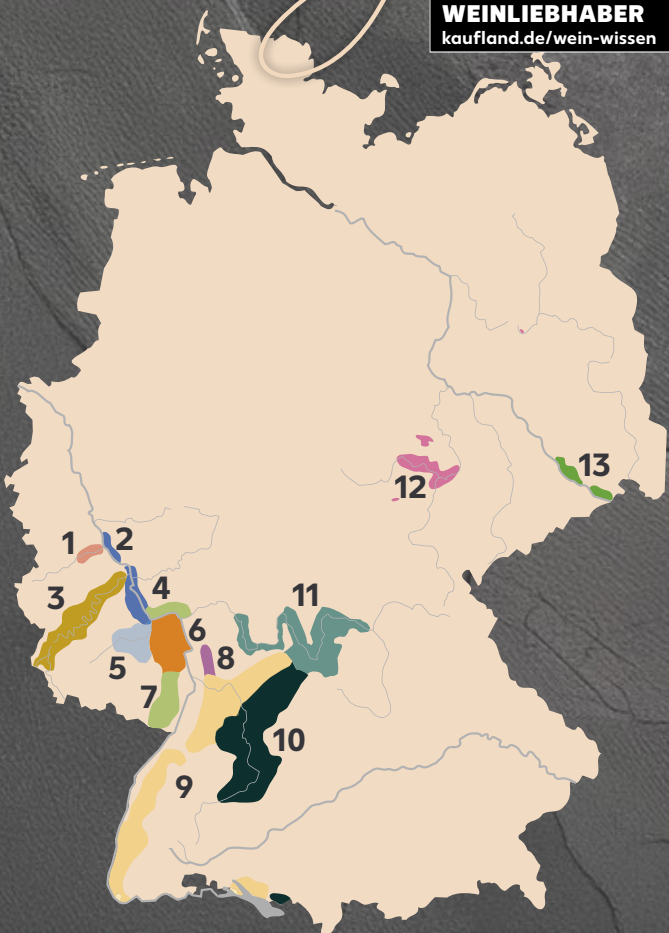

WEISSWEIN
TROCKEN

KNÜLLER

nur

3.99

Deutschlands Weinregionen

AB DONNERSTAG, 28.05.

NOCH MEHR INFOS FÜR WEINLIEBHABER
kaufland.de/wein-wissen

- 1 Ahr
- 2 Mittelrhein
- 6 Rheinhessen
- 10 Württemberg
- 3 Mosel
- 7 Pfalz
- 11 Franken
- 4 Rheingau
- 8 Hess. Bergstr.
- 12 Saale-Unstrut
- 5 Nahe
- 9 Baden
- 13 Sachsen