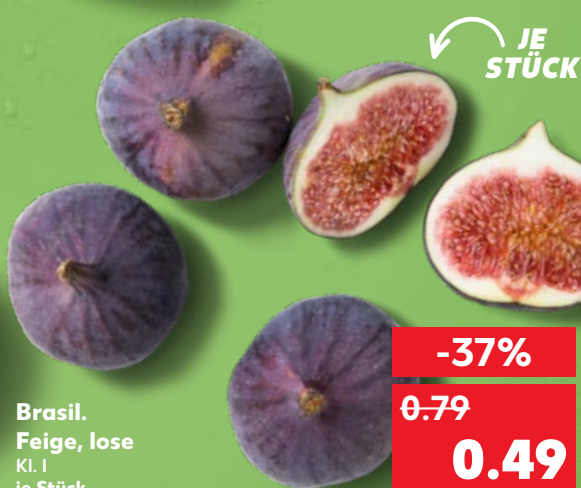

-40%

4.99

2.99

Dtsch./ital.
Tafeläpfel
Kanzi
»Nicoter«, süß-
sauerlich,
Kl. I
je 900-g-Packg.
(1 kg = 2,22)

-33%

2.99

1.99

Brasil.
Feige, lose
Kl. I
je Stück

-37%

0.79

0.49

**JE
STÜCK**

AB DONNERSTAG,
11.06.

RICHTIG FRISCH

Dtsch.
Radieschen
oder
Lauchzwiebeln
Kl. I
je Bund

-33%
0.89
0.59