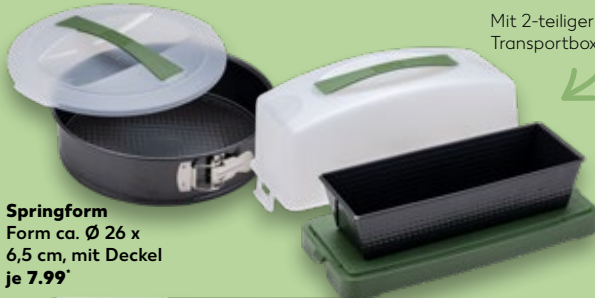

Springform
Form ca. Ø 26 x
6,5 cm, mit Deckel
je **7.99***

Mit 2-teiliger
Transportbox

Für Königsuchen
Form ca. B 30 x H 7 x
T 12 cm, Box ca.
B 38 x H/T 17 cm
je **9.99***

**ZENKER
Backformen**
Form aus Stahl, anti-
haftbeschichtet, max.
230 °C, Deckel bzw.
Box aus Kunststoff

ab
7.99*

**Für
Blechkuchen**
Blech ca. B 42 x
H 4 x T 29 cm,
mit Deckel
je **9.99***