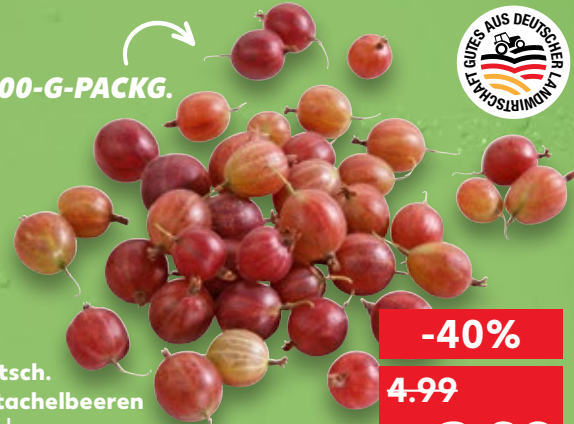

JE 2-KG-
KARTON

XXL

je 2-kg-Karton
(1 kg = 2.00)

AKTION

nur

3.99*

Span./ital. Wassermelone, lose Kl. I je kg

-41%
1.69
0.99

AB DONNERSTAG, 02.07.

KERNLOS

Ägypt. Tafeltrauben, hell Sorte laut Auszeichnung, Kl. I je 500-g-Packg. (1 kg = 3.58)

-35%
2.79
1.79

500-G-PACKG.

Dtsch. Johannisbeeren Kl. I je 500-g-Packg. (1 kg = 5.98)

AKTION
nur **2.99***

500-G-PACKG.

Dtsch. Stachelbeeren Kl. I je 500-g-Packg. (1 kg = 5.98)

-40%
4.99
2.99

SMIC CRISP

Ital. Tafeläpfel Kl. I, Sorte »Cosmic Crisp« je 900-g-Packg. (1 kg = 2.22)

-33%
2.99
1.99

Südafrik. Tafelbirnen rot Kl. I je 600-g-Packg. (1 kg = 3.32)