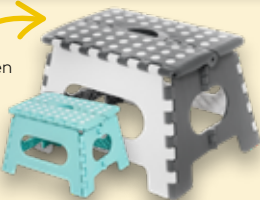

ab
2.99*

2 klein
je max. 2,5 kg,
je ca. 4 l,
je ca. B 27 x
H 11 x T 17 cm

1 groß
max. 7,5 kg,
ca. 15 l, ca.
B 40 x H 15 x
T 30 cm

LIV&BO®
Klappboxen
1 x groß oder 2 x
klein, inkl. Etiketten
je Packg.

nur
2.99*

**RICHTIG GUTE ANGEBOTE
FÜR DEINEN HAUSHALT**

Trittfläche mit
Anti-Rutsch-Noppen
ca. 31 x 22 cm

CASA SI
Klapphocker
»One Step«
aus Kunststoff,
für max. 150 kg,
ca. B 35 x H 27 x
T 22 cm
je

nur
4.99*

Ca. 17 l