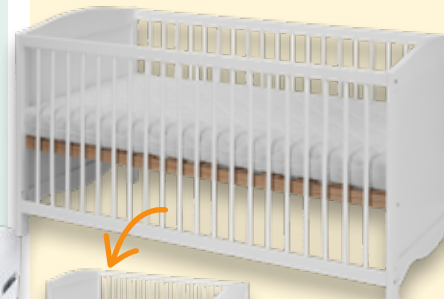

**Kleine Biggie
Bouncerz**

»Stitch«

versch. aufblasbare
Stitch-Charaktere,
ca. 20 cm, inkl. Hand-
pumpe, ab 3 Jahren
je

nur

7.99*

KIDLAND®

Baby-Kombibett

für Matratzengröße
70 x 140 cm, max.
20 kg, ca. B 145 x
H 79 x T 75 cm, inkl.
Lattenrost, ohne
Matratze
je