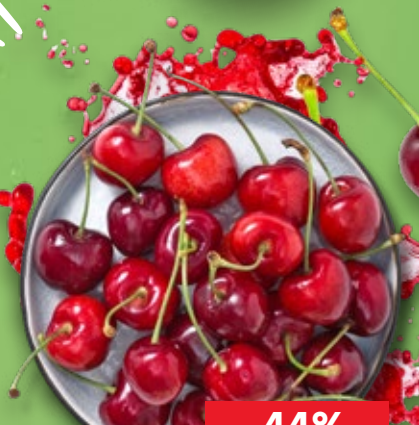

2.99

Span.
Galiamelone,
lose
Kl. I
je Stück

-33%

2.99

1.99

**Bis zu
20%
RABATT**

**auf naturbelassene Nüsse
und Trockenfrüchte von
K-CLASSIC, K-FAVOURITES
und K-GOLD EDITION**

ausgenommen Backzutaten