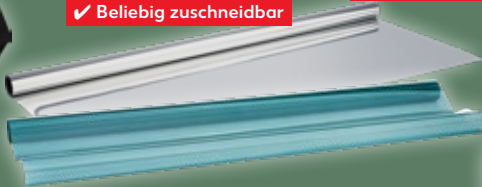

ideal für Haushalt und die Werkstatt, 3 Jahre Garantie je

nur

14.99*

EIN KLICK, ALLES FINDEN: UNSER ONLINE-MARKTPLATZ Kaufland.de

**AB DONNERSTAG,
09.07.**

20.000 mAh

✓ Beliebig zuschneidbar

**UV-Sonnenschutzfolie
oder Sonnenschutz-
Fensterfolie**