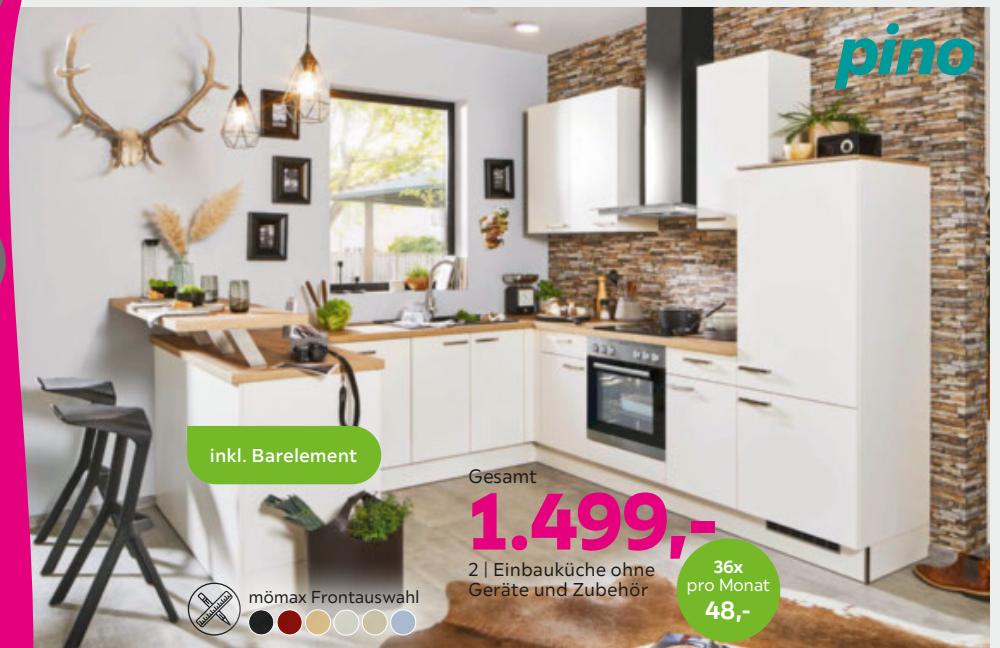

pino

inkl. Barelement

Gesamt

1.499,-

2 | Einbauküche ohne Geräte und Zubehör

36x
pro Monat
48,-

mömax Frontauswahl