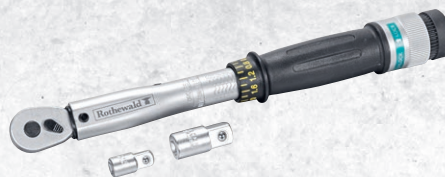

KRACHER

NUR BEI LOUIS

Motul 5000 Motorenöl 4T SAE 10W-40

MOTUL

Teilsynthetisch • Spezifikation: API SL, JASO MA2 • 4 Liter

Best.Nr. 10037615

~~39,99~~ **EUR 29,99**

(Grundpreis 1 Liter: EUR 7,50)

NUR BEI LOUIS

Castrol Grand Prix Motorenöl SAE 10W-40

Castrol

HC-Synthese • Spezifikation: API SG, JASO MA • 4 Liter

Best.Nr. 10038255

~~39,99~~ **EUR 29,99**

(Grundpreis 1 Liter: EUR 7,50)

UVP: je -39,99-

je **29,99**

25 % gespart

• Die Lösung für alle
Straßen-, Open-Air- und
Rennstreckenschrauber

~~119,99~~

99,99

NEU

Rothewald Werkzeugtasche

Rothewald

Mit aufklappbarer individuell bestückbarer Lasche
• metrische Ausführung inkl. 68-teiligem Werkzeug-
satz

Best.Nr. 10036638

~~119,99~~ **EUR 99,99**

• Praktische Schnellar-
retiersperre
• Akustisch/mechanische
Auslösung

ab -59,99-

ab **39,99**

bis **33 % gespart**

Rothewald Drehmomentschlüssel

Rothewald

Inkl. stabiler Kunststoffkassette und Adapter
• Drehgriff stufenlos justierbar

1/4"-Antrieb, 6–30 Nm

Best.Nr. 10002597 ~~59,99~~ **EUR 39,99**

3/8"-Antrieb, 20–110 Nm (o. Abb.)

Best.Nr. 10002598 ~~69,99~~ **EUR 49,99**

1/2"-Antrieb, 40–210 Nm (o. Abb.)

Best.Nr. 10002599 ~~79,99~~ **EUR 59,99**

★
TOP-Kundenbewertung

ab -8,99-

ab **6,99**

PROCYCLE Gel-Reiniger

PROCYCLE

Für die mühelose Reinigung des ganzen Motorrads
geeignet • haftet auch an senkrechten Oberflächen

Gel-Reiniger, 1 Liter Sprühflasche

Best.Nr. 10004909 ~~8,99~~ **EUR 6,99**

Gel-Reiniger, 5 Liter Vorratskanister

Best.Nr. 10004947 ~~19,99~~ **EUR 16,99**

(Grundpreis 1 Liter: EUR 3,40)

Gel-Reiniger, 10 Liter Vorratskanister (o. Abb.)

Best.Nr. 10004955 ~~29,99~~ **EUR 24,99**

(Grundpreis 1 Liter: EUR 2,50)