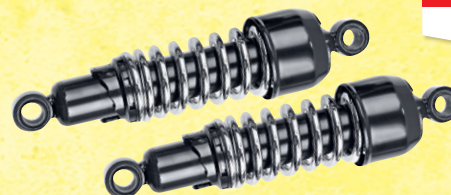

**BESTE QUALITÄT
ZUM BESTEN PREIS!**

ab ~~59,99~~

ab **39,99**

bis 37% gespart

Universal-Auspufftopf

Lieferung inkl. Halterung, Montageschelle und Adaptereinsätze für den Krümmeranschluss • ohne Zulassung (Infos und Maßskizze auf www.louis.de)

01. Turn Out	Best.Nr. 10027006	~~59,99~~	EUR 39,99/Stück
02. Conic Chrom	Best.Nr. 10027109	~~59,99~~	EUR 39,99/Stück
03. Conic Schwarz	Best.Nr. 10027193	~~79,99~~	EUR 49,99/Stück

ab ~~24,99~~

ab **19,99**
bis 37% gespart

• Individualisierbarer
Cafe Racer-Look

Silent Sport Auspuff-Hitzeschutzband

**SILENT
SPORT**

Hitzebeständig bis 750 °C • diverse Farben

01. Oliv	50 mm x 10 m	Best.Nr. 10028071	~~34,99~~	EUR 24,99/Stück
02. Messing-Look	50 mm x 10 m	Best.Nr. 10027116	~~34,99~~	EUR 24,99/Stück
03. Anthrazit	50 mm x 10 m	Best.Nr. 10027087	~~29,99~~	EUR 19,99/Stück
04. Schwarz	50 mm x 10 m	Best.Nr. 10027136	~~29,99~~	EUR 19,99/Stück
05. Schwarz	30 mm x 10 m	Best.Nr. 10029437	~~24,99~~	EUR 19,99/Stück
06. Anthrazit (o. Abb.)	30 mm x 10 m	Best.Nr. 10029472	~~24,99~~	EUR 19,99/Stück

~~69,99~~

39,99
42% gespart

• Dank umfangreichem Anbau-
satz universell an viele
Motorräder zu montieren

Universal-Motorschutzbügel

Verchromter Stahl • 22,2 mm Rohrdurchmesser • Maßskizze auf www.louis.de

Best.Nr. 10022100

~~69,99~~ EUR 39,99

~~99,99~~

79,99
20% gespart

NEU

Universal-Stoßdämpfer

Federvorspannung 5-fach verstellbar • inkl. Reduzierbuchsen • bis 280 kg
• 285 mm lang • ohne ABE (Infos auf www.louis.de)

Schwarz	Best.Nr. 10046112	
Chrom (o. Abb.)	Best.Nr. 10046113	
	~~99,99~~	je EUR 79,99/Paar

Puig Chopperscheibe

ab ~~109,99~~

ab **89,99**
bis 30,- gespart

Inkl. 2-Punkt-Haltesatz für die Montage an 22 oder 25,4 mm Lenkern • mit ABE für Deutschland

01. Scheibe, groß	480 x 550 mm*	Best.Nr. 10006527	~~129,99~~	EUR 99,99
02. Scheibe, klein (o. Abb.)	410 x 460 mm*	Best.Nr. 10006528	~~109,99~~	EUR 89,99