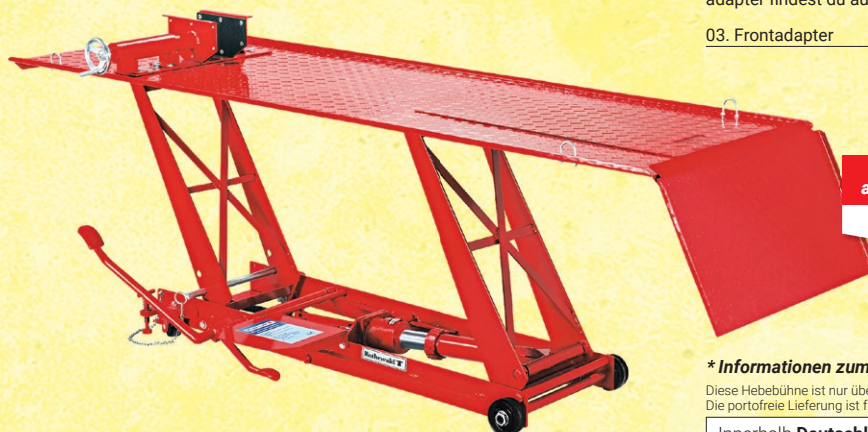

03. Frontadapter Best.Nr. 10002605 ~~59,99~~ EUR 39,99

Rothewald Motorrad-Hebebühne

Rothewald

Eigengewicht: ca. 135 kg • Bühnen-Höhe: eingefahren ca. 17 cm, ausgefahren max. 78 cm • Arbeitsfläche (L x B): ca. 220 cm (mit Rampe 253 cm) x 68 cm • Tragkraft: max. 400 kg • aus rutschfestem Riffelblech