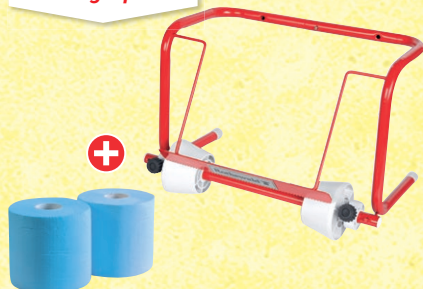

~~40,98~~

24,99

39 % gespart

★
TOP-Kundenbewertung

Rothewald Wandhalter inkl. 2 Procycle Putztuchrollen

Rothewald
PROCYCLE

Halter aus Metall • Putztuchrollen mit je 500 Abschnitten (im Wert von EUR 15,99)

Best.Nr. 10059296

~~40,98~~ EUR 24,99/Set

~~24,99~~

17,99

28 % gespart

★
TOP-Kundenbewertung