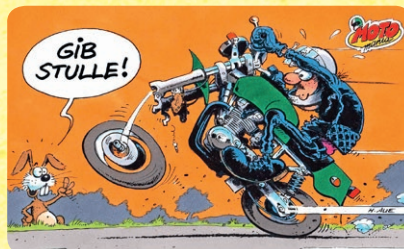

14,99

9,99

33 % gespart

Anwendungsbeispiele

NUR BEI LOUIS

FixtEasy 3-in-1 Kombihalterung

Zeitvignetten- (Österreich), Parkschein- und
Parkscheiben-Halterung • Maße Basishalterung
(H x B): 6,7 x 6,9 cm

Best.Nr. 10026433 ~~14,99~~ **EUR 9,99**

7,99

3,99

50 % gespart

MOTOmania Frühstücksbrett Gib Stulle

Hitzebeständig • spülmaschinengeeignet • Maße:
ca. 23,5 x 14,5 cm

Best.Nr. 10014104 ~~7,99~~ **EUR 3,99**

8,99

4,99

44 % gespart

MOTOmania Becher Extralang

Fassungsvermögen: 330 ml

Best.Nr. 10014780 ~~8,99~~ **EUR 4,99**

SPART SICH WAS ZUSAMMEN!

je 14,95

je 9,99

33 % gespart

Anwendungsbeispiel

Foliatic Felgenbänder Racing

UV-beständig • Zierstreifen 7,5 mm breit • für 2 Felgen

Neonrot (o. Abb.)	Best.Nr. 10010768
Neongelb (o. Abb.)	Best.Nr. 10010769
Neongrün (o. Abb.)	Best.Nr. 10010770
Carbon (o. Abb.)	Best.Nr. 10010771
Weiß (o. Abb.)	Best.Nr. 10010827
Rot	Best.Nr. 10010828
Orange (o. Abb.)	Best.Nr. 10010829
Blau (o. Abb.)	Best.Nr. 10010830
Grün (o. Abb.)	Best.Nr. 10010831
Schwarz (o. Abb.)	Best.Nr. 10010832
	~~14,95~~ je EUR 9,99

9,99

7,99

20 % gespart

Doppel-USB-Adapter

Zum Laden von bis zu zwei Verbrauchern • USB-
Stromversorgung über 12 V-Euro-Bordsteckdose
(bzw. Zigarettenanzünderstecker) • beleuchtetes
Anschlussfeld • Ausgangsspannung/-strom:
5 V DC/2.000 mA

Best.Nr. 10032696 ~~9,99~~ **EUR 7,99**

14,99

9,99

33 % gespart

TOP-Kundenbewertung

saito Kfz-Euro-Bordsteckdose

Für Verbraucher mit Zigarettenanzünder oder
12 V-Universalstecker • spritzwasserdichter Siche-
rungshalter • Universalhalterung für Rohre/Lenker
mit Ø 22 mm (metrisch) bis Ø 25,4 mm (zöllig)
• Einbau-Ø: 28 mm • Einbautiefe: 40 mm

Best.Nr. 10032961 ~~14,99~~ **EUR 9,99**