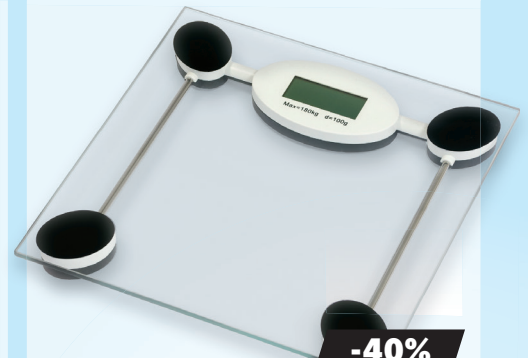

**-34%**  
**0.59**  
~~0.89~~

**head & shoulders Shampoo** 250 ml,  
versch. Sorten 11 / 11,96 €

**-40%**  
**2.99**  
~~4.99~~

**Trinkflasche**  
600 ml

**integrierte Pillendose**  
**-40%**  
**2.99**  
~~4.99~~

**Personenwaage**  
aus Glas, LCD-Display,  
bis 180 kg (mit Batterien)

**-40%**  
**5.99**  
~~9.99~~

**Feuerzeug**  
Turbo, elektronisch

**-33%**  
**1.49**  
~~2.21~~

**LED Reflektorform**  
GU10, 3,5 W, 230 Lumen