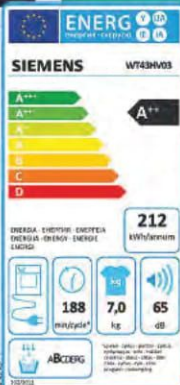

SIEMENS Wärmepumpentrockner

„WT43HV03“

AutoDry-Technologie – schonendes und präzises Trocknen, das Ihre Kleidung schützt. Spezialprogramme: Wolle finish, Schnell/Mix, Outdoor, Handtücher, Zeitprogramm warm, Zeitprogramm kalt, Extra Fein, Super 40 und Blusen und Hemden.
B x H x T: ca. 59,8 x 84,2 x 61,3 cm.

Fassungsvermögen: ca. 7 kg