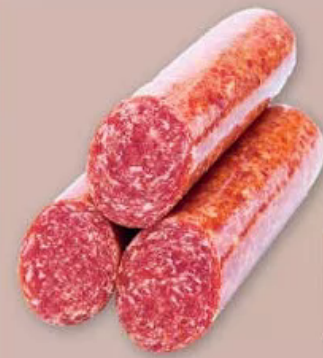

35% SPAREN
1.29
~~1.99~~

Rügenwalder Mühle Pommersche Gutsleberwurst
verschiedene Sorten
100 g
n. G. = 2,39

25% SPAREN
1.79
~~2.39~~

Käsewürstchen
herzhaft, deftig
im Geschmack
100 g
n. G. = 1,79

33% SPAREN
1.19
~~1.79~~