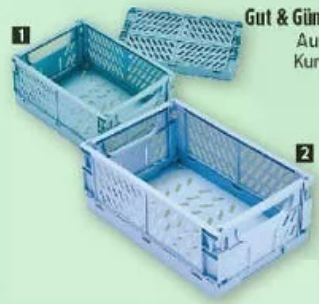

Gut & Günstig Mini-Klappbox
Aus 100% Recycling-Kunststoff. Stapelbar.

1 1,2 Liter
Zer-Set.

2 3,3 Liter
n. G. = 2,99

33% SPAREN
je **1.99**
UVP 2,99