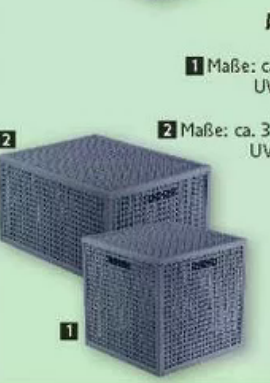

Aufbewahrungsbox „Kaya“

1 Maße: ca. 28x28x28 cm.
UVP 11,99 € **9,99 €**
Sie sparen 16%

2 Maße: ca. 37,6x30x20,7 cm.
UVP 12,99 € **9,99 €**
Sie sparen 23%

AKTION
je **9.99**