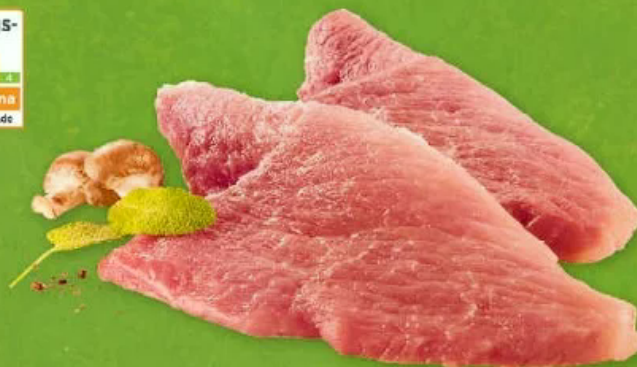

## Mehr Tierwohl

Kompromisslose Erfüllung aller modernen Tierwohl-Standards.

Spießbraten  
100 g  
n. G. = 1,29

13% SPAREN  
**1.29**  
~~1.49~~

Schweineschnitzel  
aus der Keule  
100 g  
n. G. = 1,39

20% SPAREN  
**1.11**  
~~1.39~~