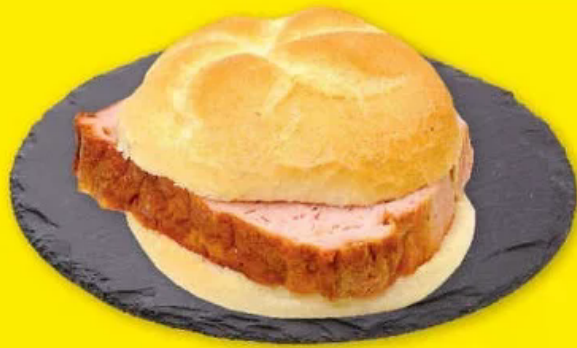

## DIE HEISSE THEKE

Fleischkäsebrötchen  
Stück  
n. G. = 2,50

40% SPAREN  
**1.50**  
~~2.50~~

Haltungs-  
form  
2  
StallhaltungPlus  
haltungform.de

Delikatess Kasseler Lachs  
roh, vom Schwein  
z. B. 503 g SB-Packung  
1 kg = 13,90