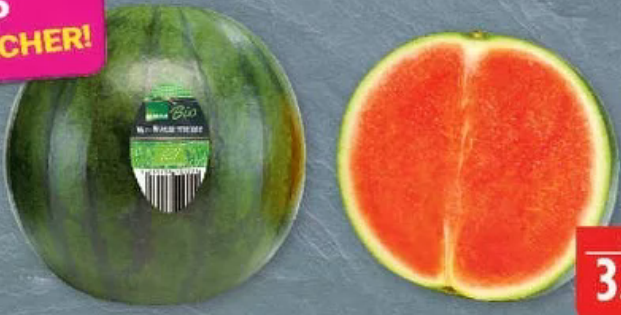

**MARKTKAUF  
APP  
KRACHER!**

EDEKA Bio  
Mini Gurken  
aus Deutschland  
Kl. II  
250 g Packung  
1 kg = 9,96

**AKTION**  
**2.49**

**APP-PREIS<sup>2</sup>**  
**1.99**  
**AKTION**  
1 kg = 7,96

**MARKTKAUF  
APP  
KRACHER!**

EDEKA Bio  
Spargel grün  
Herkunft siehe Etikett  
Kl. II  
400 g Bund  
1 kg = 9,98

**AKTION**  
**3.99**

**APP-PREIS<sup>2</sup>**  
**3.19**  
**AKTION**  
1 kg = 7,98

**MARKTKAUF  
APP  
KRACHER!**

EDEKA Bio  
Mini Wassermelone  
rotfleischig  
aus Spanien  
Kl. II  
Stück

**AKTION**  
**3.99**

**APP-PREIS<sup>2</sup>**  
**3.19**  
**AKTION**

**MARKTKAUF  
APP  
KRACHER!**

EDEKA Bio  
Himbeeren  
aus Spanien, Kl. II  
125 g Packung  
1 kg = 23,92

**AKTION**  
**2.99**

**APP-PREIS<sup>2</sup>**  
**2.39**  
**AKTION**  
1 kg = 19,12