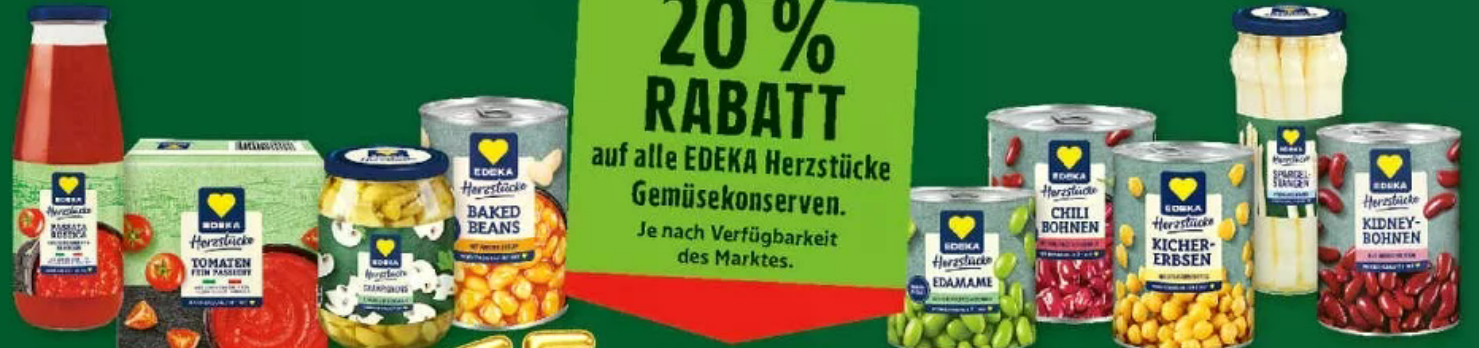

EDEKA Herzstücke  
 Halloumi  
 Grillkäse aus Zypern  
 43% Fett i. Tr.  
 225 g Packung  
 1 kg = 8,84  
 n. G. = 2,49

**20% SPAREN**  
**1.99**  
~~2.49~~

EDEKA Herzstücke  
 Hummus  
 verschiedene Sorten  
 vegan  
 175/200 g Becher  
 1 kg = 6,45-7,37  
 n. G. = 1,99

**25% SPAREN**  
**1.49**  
~~1.99~~

**20% RABATT**  
 auf alle EDEKA Herzstücke  
 Gemüsekonserven.  
 Je nach Verfügbarkeit  
 des Marktes.

**MAXIS 55 Jahre JUBI KRACHER**  
**JETZT MAXIMAL SPAREN**

**MARKTKAUF  
APP  
KRACHER!**