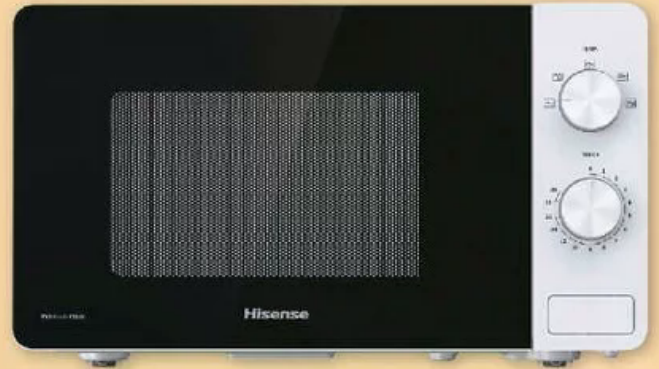

AKTION
je **29.99**

SEVERIN

Kaffeemaschine

„KA9306“

Filterkaffeemaschine mit Thermokanne. Schwenkfilter 1 x 4. Mit Tropfverschluss, automatischer Abschaltung und Durchbrühdeckel. Bis zu 8 Tassen. 1.000 Watt.

32% SPAREN
134.99
UVP 199,90

Hisense Mikrowelle

„H20MOWP1“

Mit 5 Leistungsstufen und 35-Min.-Timer. Fassungsvermögen Garraum: ca. 20 Liter. 700 Watt.

54% SPAREN
49.99
UVP 109,-

exquisit

Kühlschrank

„KS85-V091E“