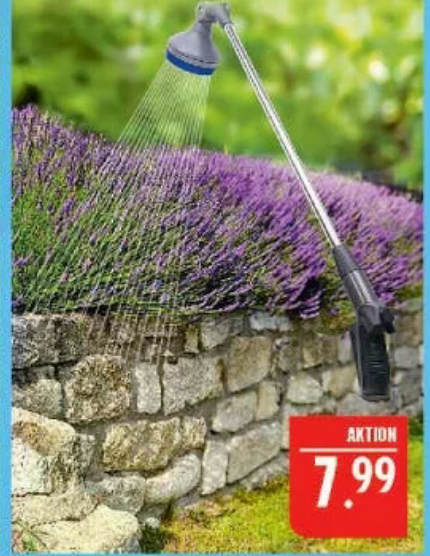

Living & GARDEN

1

Bewässerungsartikel

Füllmenge: 75 Liter.

- **1 Bewässerungssack**
  Verbinden mehrerer Säcke ist möglich.
- **2 Bewässerungsschlauch**
  Mit Wassereinlassventil.
- **3 Bewässerungsring**
  Mit Wassereinlassventil.

2

3

AKTION
je **7.99**

Living & GARDEN

Kreisregner

Passend zu allen handelsüblichen Stecksystemen ca. 12,7 mm (1/2"). Mit 3 klappbaren Erdspeisen.

AKTION
je **7.99**

Living & GARDEN

Bewässerungstab

Geeignet zur Bewässerung von z. B. größeren Beeten oder höhergelegenen Pflanzen. 8 Strahlarten mit variabler Durchflussregelung, passend zu allen handelsüblichen 1/2"-Stecksystemen.

AKTION
je **7.99**

Living & GARDEN

Gartensprinkler mit Drehkopf

Passend für alle handelsüblichen Stecksysteme. Beregnungsfläche: mind. ca. 0,5x1,5 m (0,75 m²) bis max. ca. 15x16 m (240 m²).

AKTION
je **9.99**

Living & GARDEN

Gartenspritze

Geeignet für alle handelsüblichen 1/2"-Stecksysteme.

- **1 Multifunktionspritze**
  Mit 9 Strahlarten. Ca. 19,5x13,5x6 cm.
- **2 Impulspritze**
  Ca. 17,5x11x4,5 cm.

AKTION
je **4.99**

Living & GARDEN

LED-Solar-Wackelstecker

Mit Solarpanel und Dämmerungssensor. Gesamtlänge: ca. 70 cm. Verschiedene Varianten.

AKTION
je **4.99**

Living & GARDEN

Drucksprüher

Verschiedene Einsatzgebiete, z. B. Pflanzenschutz und Pflanzenpflege. Variabler Sprühstrahl dank einstellbarer Messingdüse. UV-beständig.

- **1** 2 Liter
  3,99 €
- **2** 5 Liter
  12,99 €

AKTION
ab **3.99**