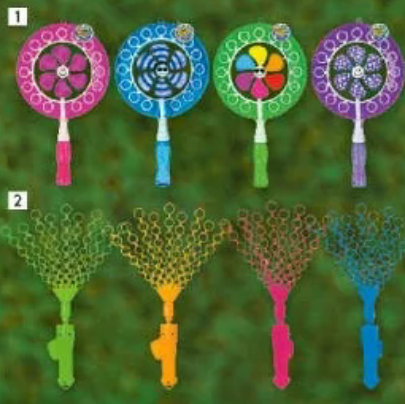

28% SPAREN
24.99
UVP 34.99

John

Seifenblasen

In verschiedenen Farben.

Ab 4 Jahren.

1 Wunder-Seifenblasenstab

Fächer. Ca. 150 ml.

UVP 3,99 € je 2,99 € Sie sparen 25%

2 Wunder-Seifenblasen-Windrad

Ca. 100 ml.

UVP 4,99 € je 3,99 €

Sie sparen 20%

AKTION
2.99
ab

John

Puffer-Artikel
Super elastisch.
In verschiedenen Farben.
Ab 4 Jahren.
1 Ball
2 Raupe
3 Frisbee
4 Football

AKTION
3.99
je