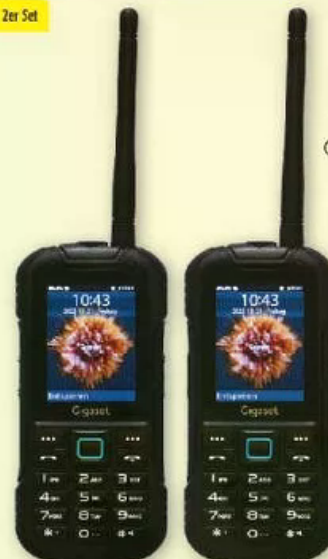

G A G

40% SPAREN
89.99
UVP 149.99

logitech Maus- und Tastaturkombi
„MK 250“

Kabellose Verbindung via Bluetooth für einfaches Pairing ohne Dongle.
Langlebige Tasten und spritzwassergeschütztes Design.

33% SPAREN
19.99
UVP 29.99

LTE

SAMSUNG

Galaxy A16

MediaTek Helio G99
Octa-Core-Prozessor (bis zu 2,2 GHz).
128 GB Speicher und 4 GB RAM.
Farbe: Schwarz.
• 50 MP (+ 5 MP/+ 2 MP) Haupt-
und 13 MP Frontkamera

Leistungstarker 5.000-mAh-Akku und
beindruckend klares AMOLED-Display

B A G

AKTION
111.00

auch als Walkie-Talkie für sofortige Kommunikation
nutzbar dank Push-to-Talk-Funktion

Zwei Set

Gigaset

Handy

„GLX8 ACTIVE duo“
Extremer Schutz: staub-
und wasserdicht nach IP68
sowie fallsicher bis 1,5 m.
Lange Akkulaufzeit: bis zu 24 Tage
im Ruhezustand und 18 Std.
Gesprächszeit. Mit 2,4"-Farbdisplay,
2 MP-Kamera, integrierter
Taschenlampe, Bluetooth 5.0
und 3,5-mm-Klinkenanschluss.
VoLTE-Netzwerkunterstützung:
2G, 3G und 4G.