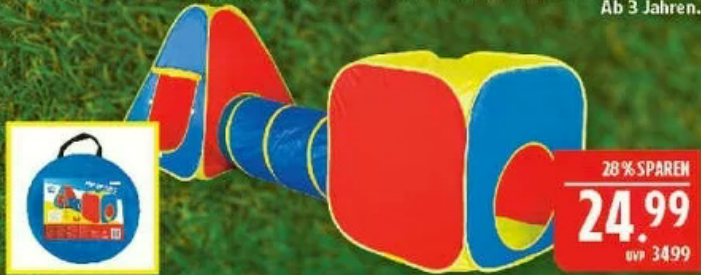

John

3-in-1-Pop-Up-Abenteuer-Set

Besteht aus Würfel, Krabbeltunnel und Pyramide. Alle Teile können auch einzeln benutzt werden. Inkl. praktischer Tragetasche. Pyramide (LxBxH): ca. 80x80x100 cm. Würfel (LxBxH): ca. 80x80x80 cm. Tunnel (Ø x H): ca. 46x120 cm. Verpackt (LxBxH): ca. 50x50x7 cm. Ab 3 Jahren.

28% SPAREN
24.99
UVP 34.99

John

Seifenblasen

In verschiedenen Farben.

Ab 4 Jahren.

1 Wunder-Seifenblasenstab

Fächer. Ca. 150 ml.

UVP 3,99 € je 2,99 € Sie sparen 25%

2 Wunder-Seifenblasen-Windrad

Ca. 100 ml.

UVP 4,99 € je 3,99 €

Sie sparen 20%