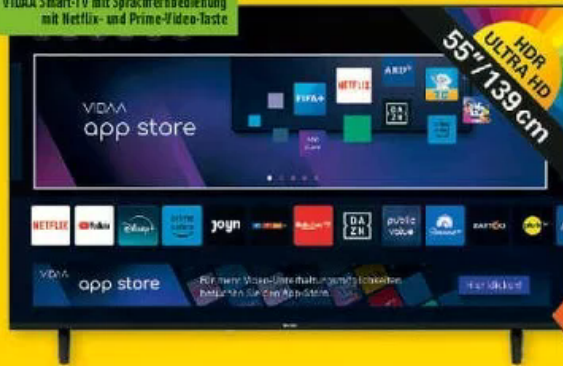

1. MARKTKAUF-App herunterladen und anmelden
2. Rabattierte Aktionsartikel mitnehmen
3. App an der Kasse scannen und Rabatt erhalten<sup>2</sup>

<sup>2</sup>Aktion nicht mit weiteren Rabatt- oder Aktionswochen kombinierbar  
Rabattabzug auf Regelpreis. Preise können abhängig von Markt und  
Region variieren. Aktion nur für registrierte Nutzer innen der MARKTKAUF  
App gültig. Nur in teilnehmenden MARKTKAUF Märkten. Keine MARKTKAUF  
App-Angebote in den Regionen Hasselring und Südwest verfügbar.  
Änderungen und Irrtümer vorbehalten. Aktion gültig bis 30.06.26. Weitere  
Infos unter edeka.de/rabatt-der-ankommt

## Kisten schleppen prickelt nicht.

CO<sub>2</sub>-Power für langanhaltende Frische.

Gut & Günstig oder EDEKA zuhause  
CO<sub>2</sub>-Tauschzylinder-Füllung  
Für bis zu 60 Liter  
gesprudeltes Trinkwasser.  
Inhalt: ca. 425 g.  
Zum Schrauben  
~~5,55 €~~ 4,99 €  
Sie sparen 10 %  
Zum Einklinken  
~~5,99 €~~ 4,99 €  
Sie sparen 16 %  
n. G.<sup>1</sup> = 5,55

**AKTION**  
je **4.99**

VIDAA Smart-TV mit Sprachfernbedienung  
mit Netflix- und Prime-Video-Laste

**DYON**  
performance in style

4K-UHD-TV  
„Movie Smart 55 VX-2“  
3x HDMI (inkl. 1x ARC), 2x USB,  
LAN/WLAN, Bluetooth, CI+ Slot.  
B x H x T: ca. 123 x 78 x 24 cm.