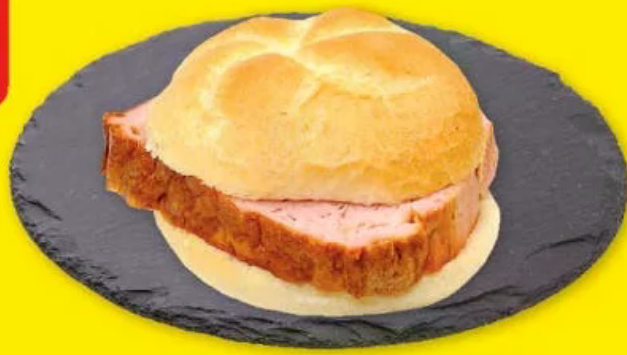

DIE HEISSE THEKE

Fleischkäsebrötchen
Stück
n. G. = 1,50

40% SPAREN
1.50
~~2.50~~

Maishähnchen Schenkel
verschiedene Gewichte
z. B. 500 g SB-Packung
1 kg = 7,99

Haltungsform
2
Stall + Platz
haltungform.de