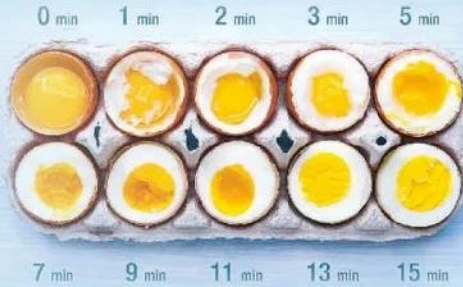

DISCOUNT BILLIG

2.99

EDEKA Herzstücke
10 deutsche Eier
aus Freilandhaltung
Gkl. A
Packung

BIO

Gläserne Bio-Molkerei
Haltbare Bio Weide Milch
verschiedene Fettstufen
1 Liter Packung
n. G. = 2,29

1.99

BIS ZU 20% SPAREN

1.59

kerrygold
Meersalz oder Kräuterbutter
verschiedene Sorten
80/125 g Becher
1 kg = 15,92-24,88
n. G. = 1,99

26% SPAREN

1.99

Arla Kärgärten
verschiedene Sorten
oder Bio
ungesalzen
200 g Becher
1 kg = 7,45
n. G. = 1,59

44% SPAREN

1.49

MARKTKAUF APP KRACHER!

müller
Müllermilch
verschiedene Sorten
400 ml Flasche
+ 0,25 Pfand
11 = 1,73
n. G. = 0,79
Ausgeronnen
High Protein und
Angel Hair Style.

APP-PREIS?

0.59

53% SPAREN

0.69

60% SPAREN

1.49

11 = 1,48

müller
Reine Butter Milch
max. 1% Fett
500 g Becher/Flasche
+ 0,25 Pfand
1 kg = 1,18
n. G. = 0,99

40% SPAREN

0.59

Schwarzwaldmilch
Haltbare
oder Frische
Protein Milch
75 g Protein je Liter
fettarm
1 Liter Packung
n. G. = 1,49

21% SPAREN

1.49

Milka
Schokoladen Milch
verschiedene Sorten
750 ml Packung
11 = 2,25
n. G. = 1,99

15% SPAREN

1.69

Dr. Oetker
High Protein Mousse
Coffee oder Shake
verschiedene Sorten
200-330 g/ml Becher
1 kg/1 l = 4,52-7,45
n. G. = 1,89
Je nach Verfügbarkeit
des Marktes.

1.99

BIS ZU 25% SPAREN

1.49

EIN MARKT. EIN KAUF.