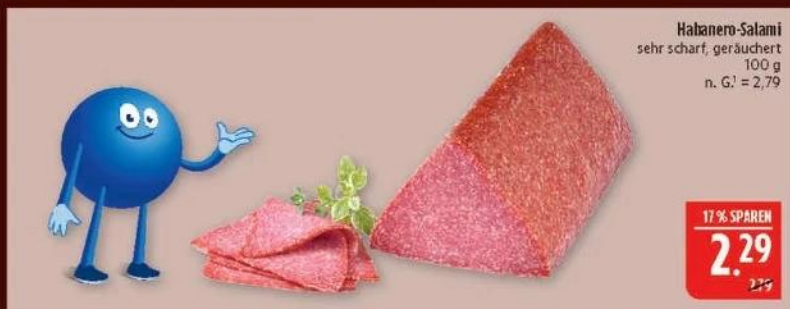

Habanero-Salami
sehr scharf, geräuchert
100 g
n. G.¹ = 2,79

17% SPAREN
2.29
~~2.79~~