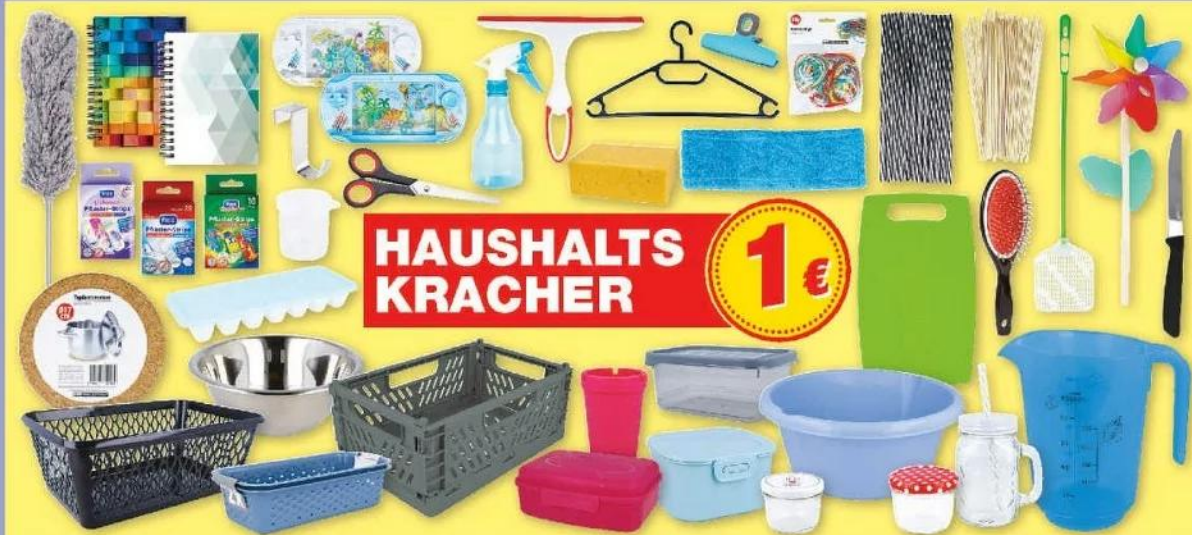

HAUSHALTS KRACHER

1€