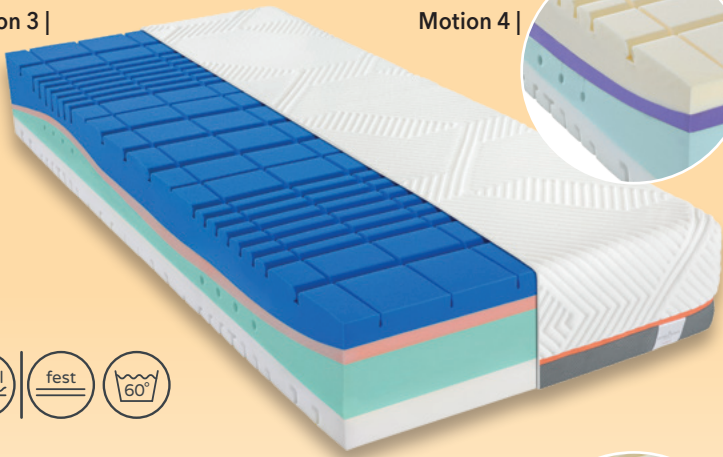

150 x 200 cm |

UVP je 39⁹⁰ **10⁰⁰**

Nur solange der Vorrat reicht!

Motion 3 |

Motion 4 |

SILVERCROWN
by Brinkhaus

Motion |

Der asymmetrische Wellenschnitt bietet erstklassige Entspannung der Muskulatur. Die HYAIR® Technologie versorgt die Matratze und Ihren Körper mit frischer Luft. Gesamthöhe: ca. 25 cm

7-Zonen Kaltschaum-Matratze Motion 3 und 4 |

90 x 200 cm |

UVP ~~1499⁰⁰~~ **799⁰⁰**

Motion 5 |

Motion 6 |

Lattenrost EQ-Move Motor |

Elektrisch verstellbar. Inklusive Kabelfernbedienung zur stufenlosen Einstellung der gewünschten Liegeposition. 28 hochelastische Federholzleisten sorgen für eine punktgenaue Körperanpassung. Höhe: ca. 8,5 cm in der Rahmenmitte