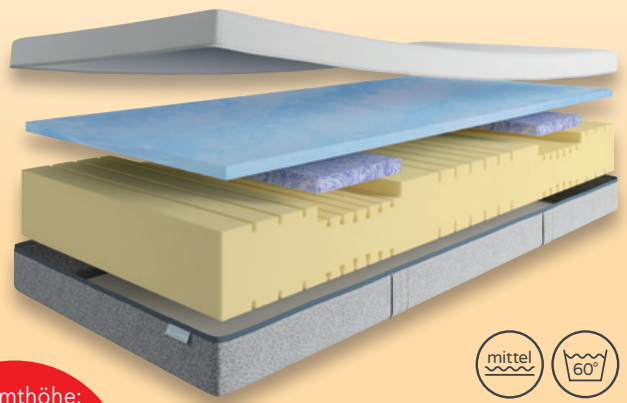

Zusätzlich sorgt die einzigartige Kombination aus beiden Schäumen für eine perfekte Rückstellkraft am ganzen Körper.

Bei beiden Matratzen Gesamthöhe: ca. 24 cm

90 x 200 cm | UVP ~~799⁰⁰~~ **449⁰⁰**

PRÜFMAGAZIN
Zentrum für qualifizierte Kaufentscheidungen

SEHR GUT

Gesamtergebnis: **93%**
Testzeitraum: 06/25

Sky Latex Touch TFK
getestet in 90 x 200cm
Universalhärtegrad

Lizenznummer: 20250068
pruefmagazin.de/sky-latex-touch-tfk-matratze/

MADE IN GERMANY

SCHLARAFFIA®

Perfekter Schlaf. Neu erfunden.

Tonnentaschenfederkern-Matratze Thermo Balance |
• Rhombo-therm® Gelaufage
• Doppelter Mikrotonnentaschenfederkern

Gesamthöhe: je ca. 23 cm
90 x 200 cm | UVP ~~749⁰⁰~~ **599⁰⁰**