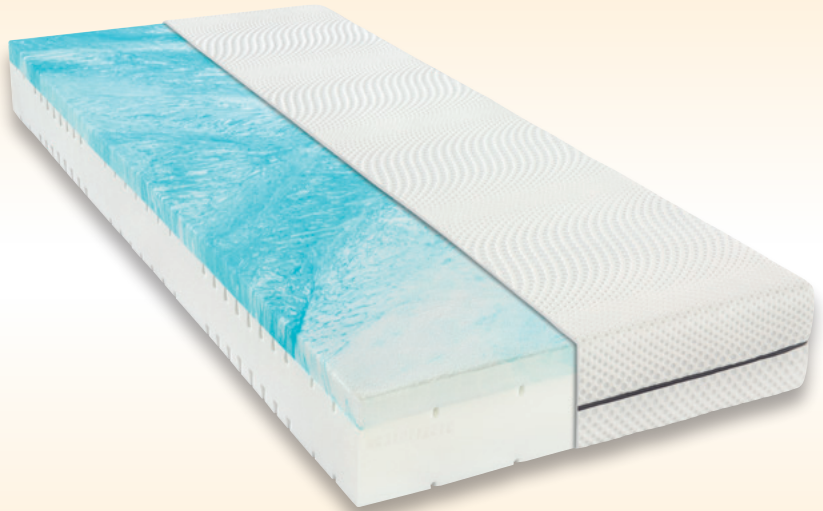

Erhältlich in den Größen:

140 x 200 cm | 160 x 200 cm | 180 x 200 cm

Das hier gezeigte Bett hat die Größe 180 x 200 cm.

CONCORD®
select

**7-Zonen Komfortschaum-
Matratze Vitalis H3|H4**

Der stützende 7-Zonen-Komfortschaumkern ermöglicht eine ergonomische Lagerung der Wirbelsäule.

Die anschmiegsame CoolFlex®-Schaumauflage sorgt, dank optimaler Körperanpassung, für einen hervorragenden Liegekomfort.

Gesamthöhe: ca. 22 cm

90 x 200 cm |

~~549⁰⁰~~ **399⁰⁰** **-27%**

CONCORD® select

Topper Flex Komfortschaum |

Der innovative CoolFlex®-Schaum gewährleistet eine punktgenaue Körperanpassung und bietet ein besonders anschmiegsames Liegegefühl (ähnlich Gelschaum).
Gesamthöhe: ca. 6 cm

90 x 200 cm |

~~119⁹⁰~~ **99⁹⁰** **-16%**