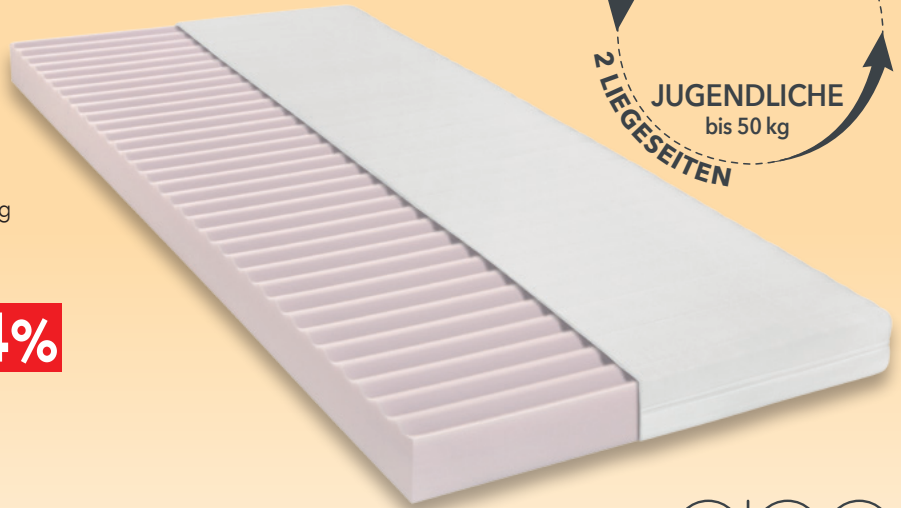

HAT65MANVVV

BeCo

Lattenroste Flex 30 |

30 Federholzleisten, 7 funktionelle Liegezonen,
eine 8-fache Härtegradregulierung sowie ein
spezielles Schulter-Entlastungssystem für
harmonische Druckverteilung.

Höhe: ca. 8 cm in der Rahmenmitte

HeiSte
FROTTIER

Frottier Strandlaken |

Maritime Dessins mit komfortabler Liegefläche.
Perfekt für Urlaub, Schwimmbad und Sauna.
100% Baumwolle, trocknergeeignet

78 x 180 cm |

UVP ~~24⁹⁰~~ **9⁹⁰**

CONCORD®

Komfortschaum-Jugendmatratze Robin |

Optimale Matratze für Kinder und Jugendliche mit zwei unterschiedlich festen Liegeseiten für individuelle Bedürfnisse. Zusätzlich bietet sie eine ideale Körperanpassung und eine gute Durchlüftung. Gesamthöhe: ca. 12 cm

90 x 200 cm |

~~169⁹⁰~~ **129⁰⁰** **-24%**

Auch in 120 x 200 cm und 140 x 200 cm gegen Aufpreis erhältlich.

CONCORD

DIE MATRATZE

Taschenfederkern- (oder Komfortschaum-Matratze) |

Integrierter Duo Topper bestehend aus einem Softschaum mit AirCell®-Schaum, der für ein optimales Liegegefühl und einen ruhigen, regenerativen Schlaf sorgt. Die Matratze ist in ihrer Kombination, dank guter Punkt elastizität, auch für Personen mit höherem Körpergewicht geeignet. Gesamthöhe: ca. 24 cm