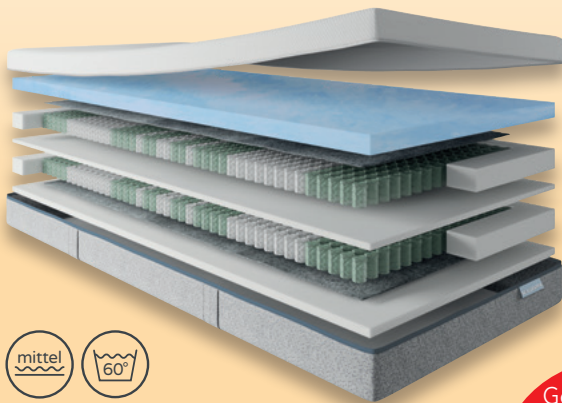

Zusätzlich sorgt die einzigartige Kombination aus beiden Schäumen für eine perfekte Rückstellkraft am ganzen Körper.

Bei beiden Matratzen Gesamthöhe: ca. 24 cm

90 x 200 cm | UVP ~~799⁰⁰~~ **449⁰⁰**

PRÜFMAGAZIN
Zentrum für qualifizierte Kaufentscheidungen

SEHR GUT

Gesamtergebnis: **93%**
Testzeitraum: 06/25

Sky Latex Touch TFK
getestet in 90 x 200cm
Universalhärtegrad

Lizenznummer: 20250068
pruefmagazin.de/sky-latex-touch-tfk-matratze/

MADE IN GERMANY

SCHLARAFFIA®

Perfekter Schlaf. Neu erfunden.

Tonnentaschenfederkern-Matratze Thermo Balance |
• Rhombo-therm® Gelaufage
• Doppelter Mikrotonnentaschenfederkern

Gesamthöhe: je ca. 23 cm
90 x 200 cm | UVP ~~749⁰⁰~~ **599⁰⁰**