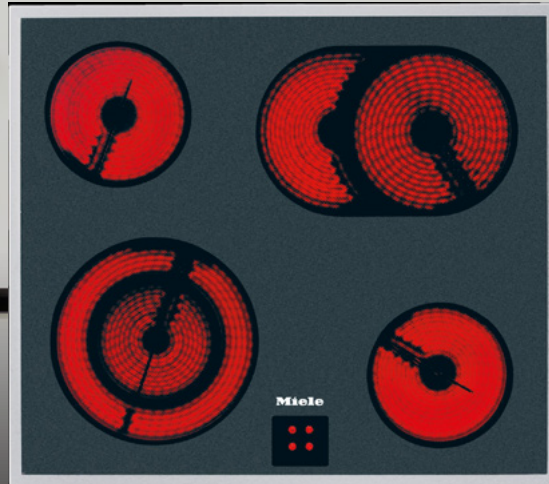

[1]

Inkl. 2 Paar
FlexiClip-Vollauszüge
HFC 70-C im Wert
von UVP 250 €.

[1] Einbau-Herd-Set TwinSet Comfort H 2459 E + KM 6003 LPT

76 l Einbau-Herd mit 8 Betriebsarten • Versenkknebel • Schnellaufheizung • Timer • CleanGlass-Tür • Zubehör: Universalblech mit PerfectClean, Back- und Bratrost, Aufnahmegitter • Glaskeramik-Kochfeld • Art.-Nr.: 1444800

UVP € 1149,- | € 949,-

auch erhältlich als H 2459 I + KM 7061 FR mit Induktions-Kochfeld • Energieeffizienzklasse A+ (Spektrum A+++ bis D) • Art.-Nr.: 1444801

€ 1249,-