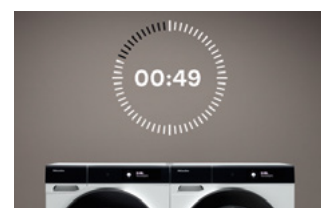

Kurzprogramme **QuickPower-
Wash** und **QuickPowerDry**:
Ihre Wäsche ist in nur 49 Minuten
gründlich gewaschen und eben-
so schnell perfekt getrocknet.

⁵⁾ Gewichteter durchschnittlicher Energieverbrauch für 100 Trocknungszyklen in kWh im Eco Programm. Der tatsächliche Energieverbrauch hängt von der jeweiligen Nutzung des Geräts ab ⁶⁾ Beim Kauf einer Waschmaschine mit TwinDos erhalten Sie 4 Kartuschen UltraPhase 1 und 3 Kartuschen Ultra-Phase 2 gratis. Je eine Kartusche liegt dem Gerät bei, die weiteren Kartuschen erhalten Sie beim Einlösen des beiliegenden Gutscheins. ⁷⁾ Zum Patent angemeldet: EP 4 367 313.

Keine Mitnahmegarantie. Alle Preise sind Abholpreise. Nur solange der Vorrat reicht. Ohne Dekorationsartikel.