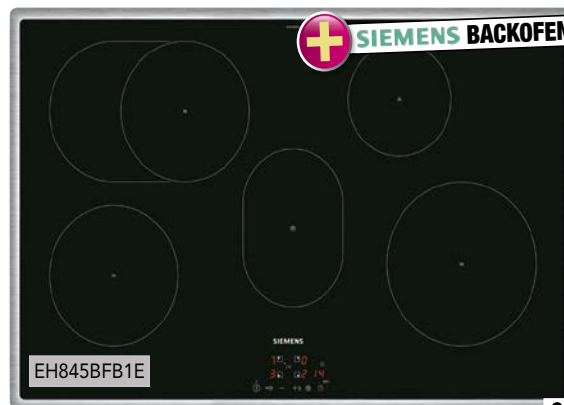

SIEMENS BACKOFEN

mit autarker
Induktions-
kochstelle 80 cm

- ✓ inkl. Bräter-
  und Zweikreis-
  kochzone
- ✓ powerBoost-
  Funktion
- ✓ quickStart/
  reStart

SET: PQ212KA00Z

~~2169,-~~
35% SPAREN **1399,-**

ca. 80cm

Alles Abholpreise