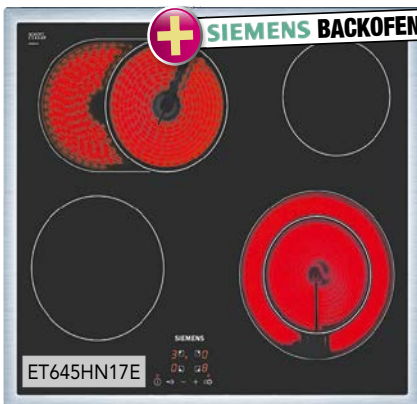

SIEMENS BACKOFEN

mit autarker
Glaskeramik-
Kochstelle 60 cm

- ✓ inkl. Bräter-
  und Zweikreis-
  kochzone

SET: PQ212KA00Z

~~1489,-~~
32% SPAREN **999,-**

ca. 60cm