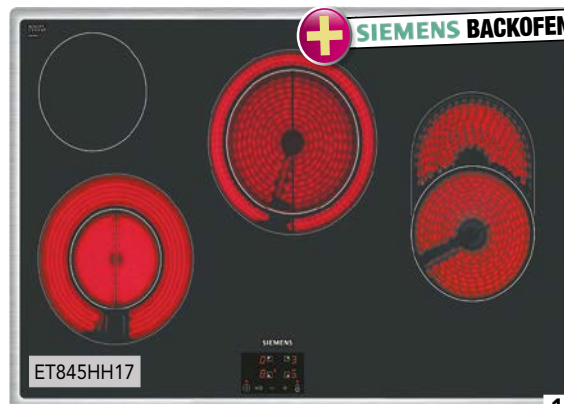

## SIEMENS BACKOFEN

mit autarker  
Glaskeramik-  
Kochstelle 60 cm

- ✓ inkl. Bräter-  
und Zweikreis-  
kochzone

SET: PQ212KA00Z

~~1489,-~~  
**32% SPAREN** **999,-**

ca. 60cm