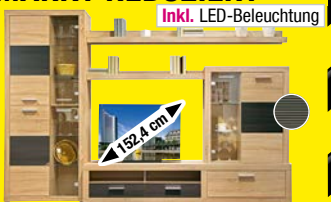

Wohnwand Paris, Eiche sägerau Nachb./Pinie Nachb., B/H/T ca. 285/195/45 cm, 511575.00
EEKs A++ bis A *S3, FURNIKA, LED SET CLIP ZETA LINE, ohne Deko

SSV-PREIS 399,99 ~~499,99~~
Sie SPAREN 20%