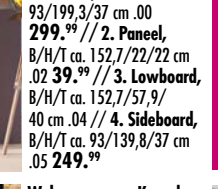

Wohnprogramm Kassel, Old Style Nachb./Fresco Nachb., ohne Beleuchtung und Deko 4600906...