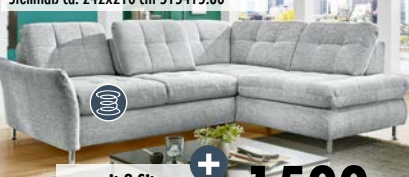

mit 2 Sitztiefeverstellungen **1599.-**

Garnitur Rho, Strukturstoff belle marine, Stellmaß ca. 235x308x167 cm 526511.90