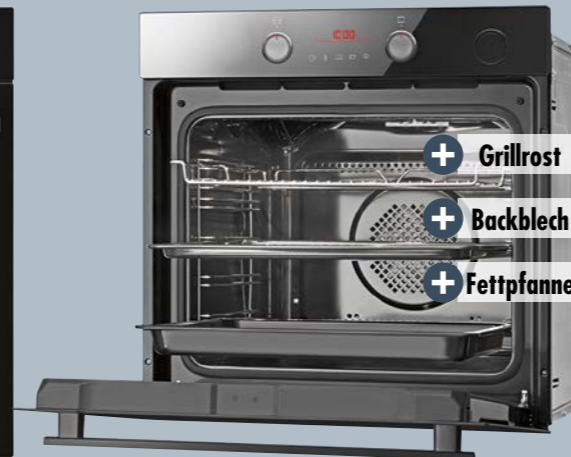

Geräte Highlights bei SB Möbel BOSS

Weintemperierschrank zum Einbau

PREMIERE

Backofen mit Dampfunterstützung

- + Grillrost
- + Backblech
- + Fettpfanne

- + OpenUp Türöffnung
- + Control Timer
- + Dampfgerar
- + Dampfunterstützung