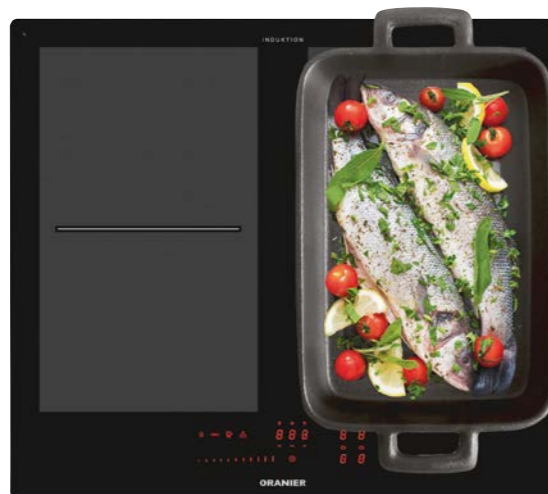

ORANIER FlexX-Induktion

Mehr Flexibilität beim Kochen – mit den FlexX-Kochzonen haben Sie zusätzlich die Wahl.

Dank der drei Warmhaltestufen lassen sich die Gerichte ohne Anbrennen schmelzen, warmhalten und fortkochen.

Mit der Brückenfunktion links finden auch große Bräter genügend Platz.

Mit der optionalen Grillplatte ist ganzjährig Grillsaison. Immer eine clevere Idee weiter.

KX1480

+ Genügend Platz

+ Optional: Grillplatte