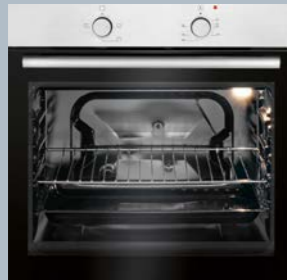

Hochbackofen ab 299.99

BOMANN Hochbackofen,
EBO7905IX, EEK A *S1,
3 Backofen-Funktionen:
Oberhitze, Unterhitze, Ober-/Unter-
hitze, Backofen-Nutzzinhalt: 62 Liter,
großes Sichtfenster, inkl. Standard-
blech, Grillrost 4614059.00