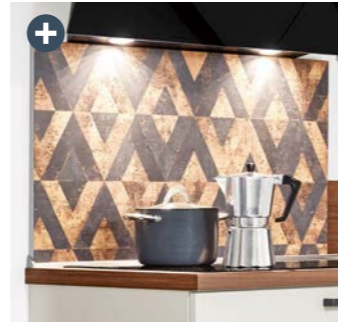

Alles in bester Ordnung

NOBILIA Einbauküche, EasyTouch, Lacklaminat Sand matt/Nussbaum Nachb., ca. 275x270 cm, ohne Geräte, Spüle, Beimöbel und Deko, individuell zu ergänzen mit Geräten und Spüle 4594276.99, 4602955.00/.01

PREIS INKLUSIVE

- großer Schubkasten
- Motivischerückwand
- Innenschubkasten
- Glasteile mit Milchglas
- Eckschrank mit Funktion
- großer Wand-Eckschrank

individuell planbar

Auswahl aus 8 Fronten, z.B.:

+ viele praktische Einteilungen schon drin

ohne Geräte und Spüle
3599.-