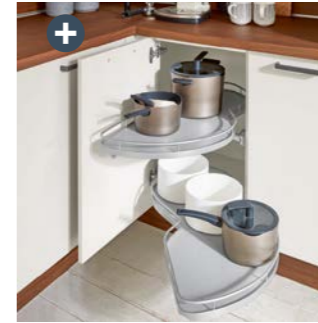

Alles in bester Ordnung

NOBILIA Einbauküche, EasyTouch, Lacklaminat Sand matt/Nussbaum Nachb., ca. 275x270 cm, ohne Geräte, Spüle, Beimöbel und Deko, individuell zu ergänzen mit Geräten und Spüle 4594276.99, 4602955.00/.01

PREIS INKLUSIVE

- großer Schubkasten
- Motivischerückwand
- Innenschubkasten
- Glasteile mit Milchglas
- Eckschrank mit Funktion
- großer Wand-Eckschrank

individuell planbar

Auswahl aus 8 Fronten, z.B.:

+ viele praktische Einteilungen schon drin

ohne Geräte und Spüle
3599.-