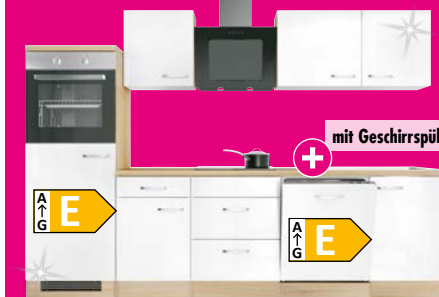

ALLE KÜCHEN NOCH VOR WEIHNACHTEN ERHÄLTlich

Flex-Well Einzelschränke, Speed, weiß, ohne Schubkastendämpfung
1. Hängeschränk, ca. 50 cm breit 303805.00 // 2. Hängeschränk,
ca. 100 cm breit 303806.00 // 3. Unterschränk, ca. 50 cm breit
303801.00 // 4. Unterschränk, ca. 100 cm breit 303803.00
5. Spülenunterschränk, ca. 100 cm breit 303804.00

**SOFORT
MITNEHMEN &
SELBER AUF-
BAUEN!**

1 **42.99** 2 **55.99**
DER BOSS PREIS
3 **72.99** 4 **85.99** 5 **129.99**
DER BOSS PREIS
mit Auflegespüle
mit Arbeitsplatte und Schubkasten

Flex-Well Singleblock, Lucca, weiß/Caledonia Nachb., ca. 150 cm, seitenverkehrt montierbar, zerlegt und kartonverpackt am Lager vorrätig, ohne Schubkastendämpfung 303615.13

PREIS INKLUSIVE

- Unterbau-Kühlschrank mit Gefrierfach PKM KS82.3UB EEK F
- 2-Platten-Kochmulde PKM E029a

559.99

Flex-Well Küchenzeile, Valero, Hochglanz weiß/Eiche Sonoma Nachb., ca. 280 cm, seitenverkehrt montierbar, zerlegt und kartonverpackt am Lager vorrätig, ohne Schubkastendämpfung und Deko 306024.52

PREIS INKLUSIVE

- Hochbackofen h-tech WB1200 EEK A *S1
- autarkes Glaskeramik-Kochfeld h-tech KF4G
- Kopffreihaube PKM 9039X EEK A *S1
- Kühlschrank mit Gefrierfach h-tech WR2201 EEK E
- Geschirrspüler h-tech WG5400 EEK E

1799.-

ANTI-FINGER-PRINT
teilmontiert und am Lager vorrätig

PREIS INKLUSIVE

- Einbaueherd LAURUS LEH3 EEK A *S1
- CERAN® Kochfeld LAURUS LCF600
- Dunstabzug ELICA VEGA60GR EEK B *S1
- Kühl-/Gefrierkombination LAURUS LKG1441FDD EEK F
- Geschirrspüler LAURUS LSV60-4 EEK E

DAUER NIEDRIG PREIS 1999.-

PINO Einbauküche, PN 210, alpinweiß supermatt/Evoke Eiche Nachb., ca. 280 cm, seitenverkehrt erhältlich, ohne Deko 4615110.99, 4615672.00-03, 4615386.00/01