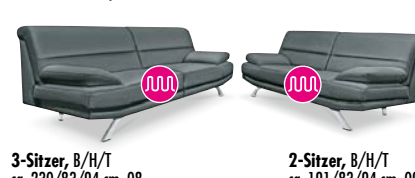

3-Sitzer, B/H/T ca. 230/83/94 cm .08 **444.-**

Garnitur Amiens, Stoff Belle silver, Stellmaß ca. 276x245 cm 526506.85