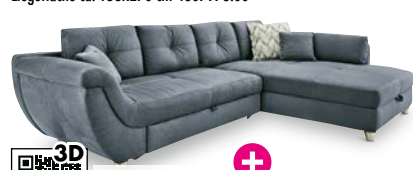

UVP 1299.- **999.99**

Garnitur Maranello, Stoff dunkelgrau, Stellmaß ca. 330x207 cm, Liegefläche ca. 153x270 cm 4607978.00