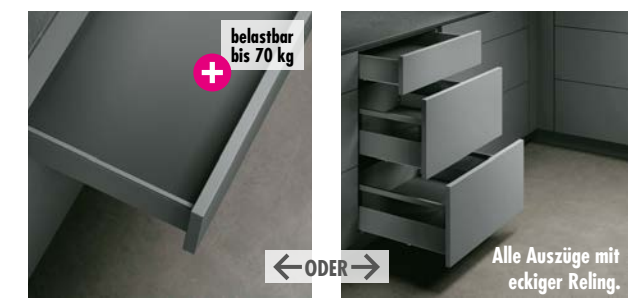

PREIS INKLUSIVE

- **Muldenlüfter-Set** SIEMENS EQBOSS24 **Induktionskochfeld mit Dunstabzug** EEK B *S1 inkl. Kombizone, touchControl, powerBoost
- **Einbaubackofen** EEK A *S1 mit 5 Beheizungsarten inkl. 3D Heißluft, Elektronikuhr
- **Kühlschrank extra groß** SIEMENS KI41R2FE1 EEK E
- **Einbauspüle** SCHOCK in Cristalite Onyx

individuell planbar

0% KÜCHEN-FINANZIERUNG ohne Anzahlung

BIS ZU 72 MONATE *1

DIE NEUE AUSSTATTUNG BEI nobilia

Neuer Serienstandard in anspruchsvollem Design und anspruchsvoller Funktion. Das dunkle schiefergrau sorgt für eine elegante Optik.

Einbauküche, Touch, Lacklaminat schwarz matt/Eiche Sierra Nachb., ca. 247+260 cm, Auswahl aus 7 Fronten, ohne Beimöbel und Deko 3067693.99

9860.- **-39%** **5999.-**

IN DIESER KÜCHE INKLUSIVE:

SIEMENS Muldenlüfter-Set, EQBOSS24 4617708.01 **Induktions-Kochfeld mit Dunstabzug** EEK B *S1 inkl. Kombizone, touchControl, powerBoost, ca. 80 cm breit **Einbaubackofen**, EEK A *S1, 5 Beheizungsarten inkl. 3D Heißluft, Elektronikuhr **UVP 3461.-**

UVP 1055.-

SIEMENS Einbaukühlschrank, KI41R2FE1, EEK E, mit LED-Beleuchtung und extra viel Platz 4617848.00

autoAirflow
Perfekte Luftzirkulation

SCHOCK Einbauspüle, Cristalite Onyx, B/H/T ca. 86/29,8/50 cm, zum Einbau in Unterschränke ab 50 cm 4612827.00

Meine Möglichkeiten zu dieser Küche (gegen Aufpreis):

Akzente mit Design-Profilen in schiefergrau mit Eiche Sierra Nachb. oder Bronze metallicfarbig erhältlich

Neuer Look mit Design-Covern in Eiche Sierra Nachb. oder in Bronze metallicfarbig erhältlich

Auszüge mit Reling und Glasseite in Grauglas

Auszugsbox mit geschlossener Seite