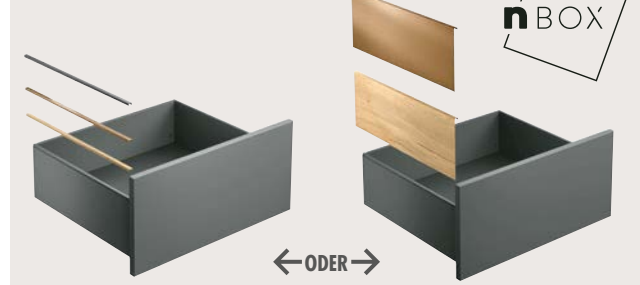

Meine Möglichkeiten zu dieser Küche (gegen Aufpreis):

Akzente mit Design-Profilen in schiefergrau mit Eiche Sierra Nachb. oder Bronze metallicfarbig erhältlich

Neuer Look mit Design-Covern in Eiche Sierra Nachb. oder in Bronze metallicfarbig erhältlich