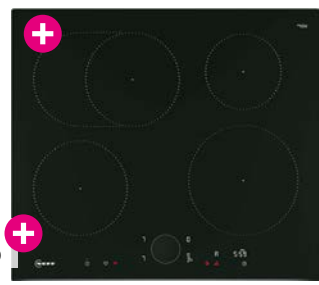

NEFF Backofen, B54CR31NO, EEK A+ *S1, Circo Therm, 3,7" Full touch, TFT-Display, Slide & Hide, 14 Beheizungsarten, EasyClean 4621331.00

HomeConnect: Steuern Sie Ihren Backofen über die App

UVP 2145.-