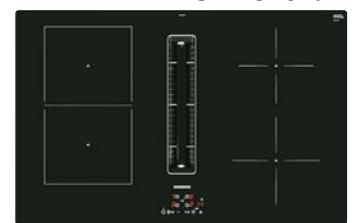

UVP 64.95  
**44.99**

PREIS INKLUSIVE

- **Muldenlüfter-Set** SIEMENS EQBOSS24 **Induktionskochfeld mit Dunstabzug** EEK B \*S1 inkl. Kombizone, touchControl, powerBoost
- **Einbaubackofen** EEK A \*S1 mit 5 Beheizungsarten inkl. 3D Heißluft, Elektronikuhr
- **Kühlschrank extra groß** SIEMENS KI41R2FE1 EEK E
- **Einbauspüle** SCHOCK in Cristalite Onyx

Einbauküche, Touch, Lacklaminat schwarz matt/Eiche Sierra Nachb., ca. 247+260 cm, Auswahl aus 7 Fronten, ohne Beimöbel und Deko 3067693.99

9860.- **-39%** **5999.-**

**IN DIESER KÜCHE INKLUSIVE:**

**SIEMENS Muldenlüfter-Set**, EQBOSS24 4617708.01 **Induktions-Kochfeld mit Dunstabzug** EEK B \*S1 inkl. Kombizone, touchControl, powerBoost, ca. 80 cm breit **Einbaubackofen**, EEK A \*S1, 5 Beheizungsarten inkl. 3D Heißluft, Elektronikuhr **UVP 3461.-**