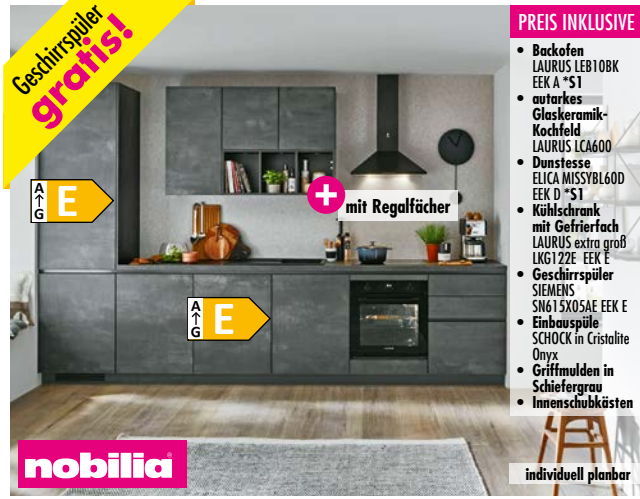

- Hochbackofen BOSCH HBB70B0A0 EEK A \*S1
- Induktions-Kochfeld mit integriertem Dunstabzug BOSCH PVS695GA6 EEK B \*S1
- Kühl-Gefrierkombination BOSCH KIV6ANSE0 EEK E
- Geschirrspüler SIEMENS SN615X05AE EEK E
- Innenschubkästen

pino + BOSCH

individuell planbar

Einbauküche, PN 80/PN 100, grafit/Eiche Aviva Nachb., ca. 360 cm, Auswahl aus 5 Fronten, ohne Beimöbel und Deko 4575280.99

5964.- 3799.-

Geschirrspüler gratis!

PREIS INKLUSIVE