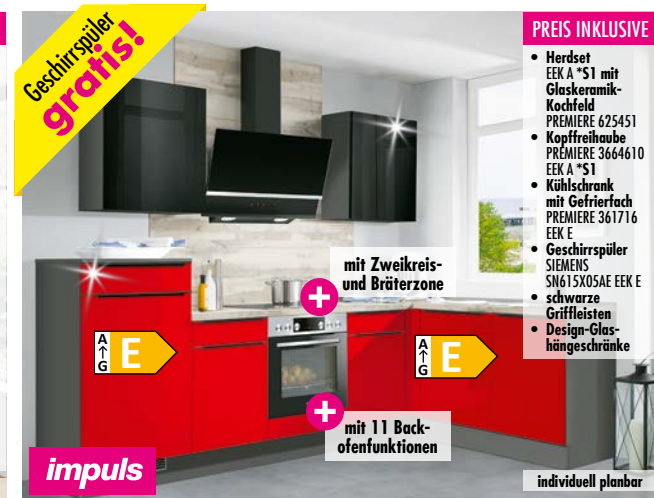

impuls

individuell planbar

Einbauküche, IP 3150, UV-Lack Space Grey matt/Schieferstruktur schwarz, ca. 310 cm, Auswahl aus 10 Fronten, ohne Beimöbel und Deko 310719.99

4495.- 2599.-

Geschirrspüler gratis!